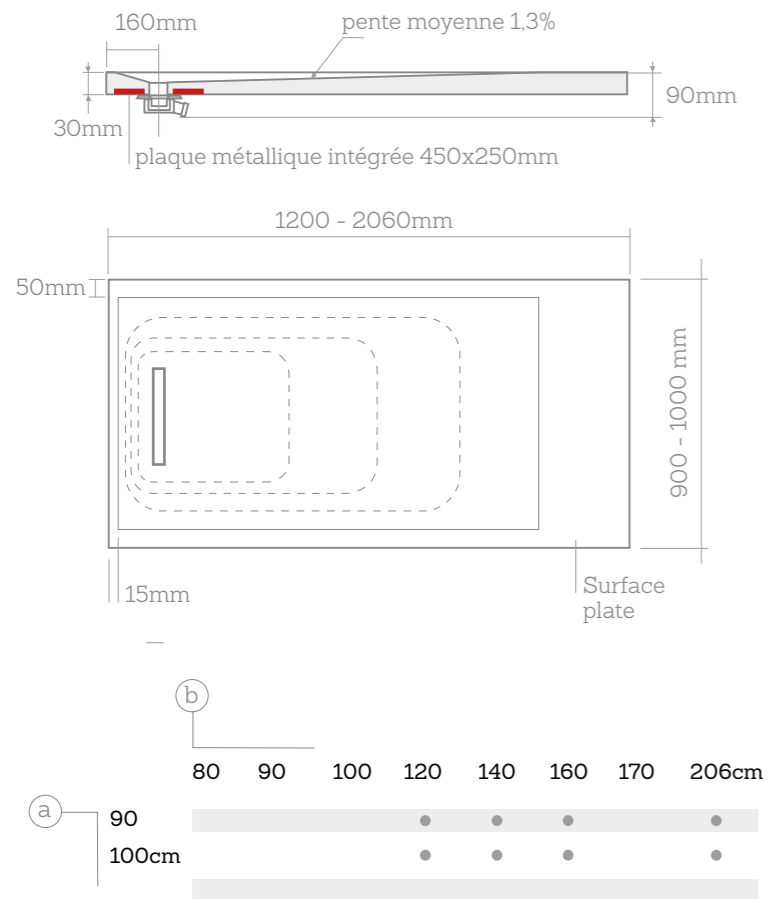

SolidSoft LinearDrain

Mesures

Valeur de la distance C: 16 cm
Tolérance maximum $\pm 0.6\%$

Les découpes sur mesure ne sont pas un problème

Vous pouvez solliciter des découpes spéciales pour respecter les angles de mur.

Cinq caches design combinables en quatre finitions selon les dernières tendances en matière de conception de salle de bains.

SolidSoft SquareDrain

Mesures

	80	90	100	120	140	160	170	206cm
(b)								
(a) 70								
80	•		•	•	•	•	•	•
90		•	•	•	•	•	•	•
100cm			•	•	•	•	•	•

Valeur de la distance C:

38 cm pour receveur largeur 70cm
43 cm pour receveur largeur 80, 90 et 100cm
Evacuation centrée pour les receveurs carrés

Tolérance maximum ±0.6%

Les découpes sur mesure ne sont pas un problème