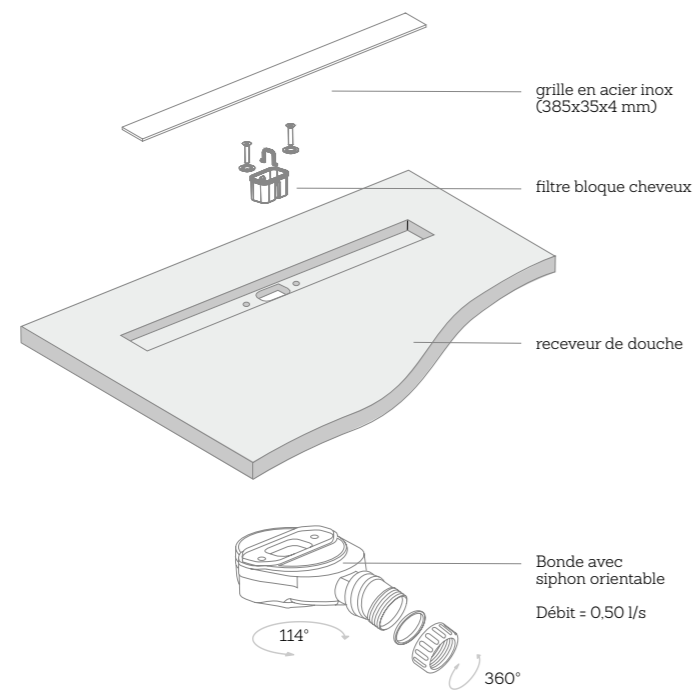

SolidSoft LinearDrain

Mesures

Valeur de la distance C: 16 cm
Tolérance maximum $\pm 0.6\%$

Les découpes sur mesure ne sont pas un problème

Vous pouvez solliciter des découpes spéciales pour respecter les angles de mur.