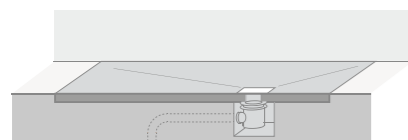

ANTIBACTÉRIEN

La structure moléculaire fermée empêche la formation et la prolifération de germes, ce qui rend le produit hautement résistant au vieillissement. Il a passé avec succès l'essai mené conformément à la norme ISO 22196:2011.

RÉSISTANT AUX UV

Solidsoft est hautement résistant à la lumière et au vieillissement. Testé selon EN ISO 4586-2.

SILENCIEUX

Absorption acoustique unique grâce à l'utilisation d'un matériau organique à base de polyuréthane. Le produit est conforme à la réglementation suisse sur l'absorption du bruit SIA 181.

RÉSISTANCE AUX PRODUITS CHIMIQUES ET D'ENTRETIEN MÉNAGER

SolidSoft a passé les essais de résistance aux produits chimiques et aux taches conformément à la norme UNE EN 14527 et a été évalué comme étant apte à l'utilisation de produits habituels sur sa surface dans l'environnement de bain.

SolidSoft est un receveur de douche unique, un produit breveté par Solid Soft Tray (BE n° 2952128), fabriqué en polyuréthane de basse densité soumis à un procédé de haute pression, ce qui lui confère une couche externe extrêmement résistante à l'eau et dotée d'excellentes propriétés antidérapantes. La surface présente un aspect imitation ardoise naturelle.

Ultraléger

7-18 Kg

SolidSoft est très léger, il ne fait que 8 kg par mètre carré.

Montage

Installation encastrée