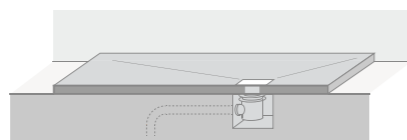

Ultraléger

7-18 Kg

SolidSoft est très léger, il ne fait que 8 kg par mètre carré.

Montage

Installation encastrée

Installation posée

Installation réhaussée

Certifié par:

L'illustration des couleurs est uniquement fournie à titre indicatif et peut différer des couleurs réelles en fonction de la technique d'impression.

Voir l'installation sur: www.solidsoft-tray.com

SolidSoft
Flexible Shower Tray