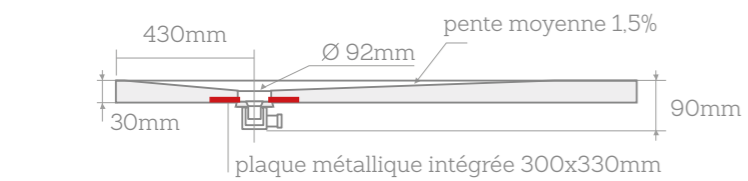

SolidSoft LinearDrain

Mesures

Valeur de la distance C: 16 cm
Tolérance maximum $\pm 0.6\%$

Les découpes sur mesure ne sont pas un problème

Vous pouvez solliciter des découpes spéciales pour respecter les angles de mur.

Cinq caches design combinables en quatre finitions selon les dernières tendances en matière de conception de salle de bains.

SolidSoft SquareDrain

Mesures

	80	90	100	120	140	160	170	206cm
(b)								
(a) 70								
80	•		•	•	•	•	•	•
90		•	•	•	•	•	•	•
100cm			•	•	•	•	•	•