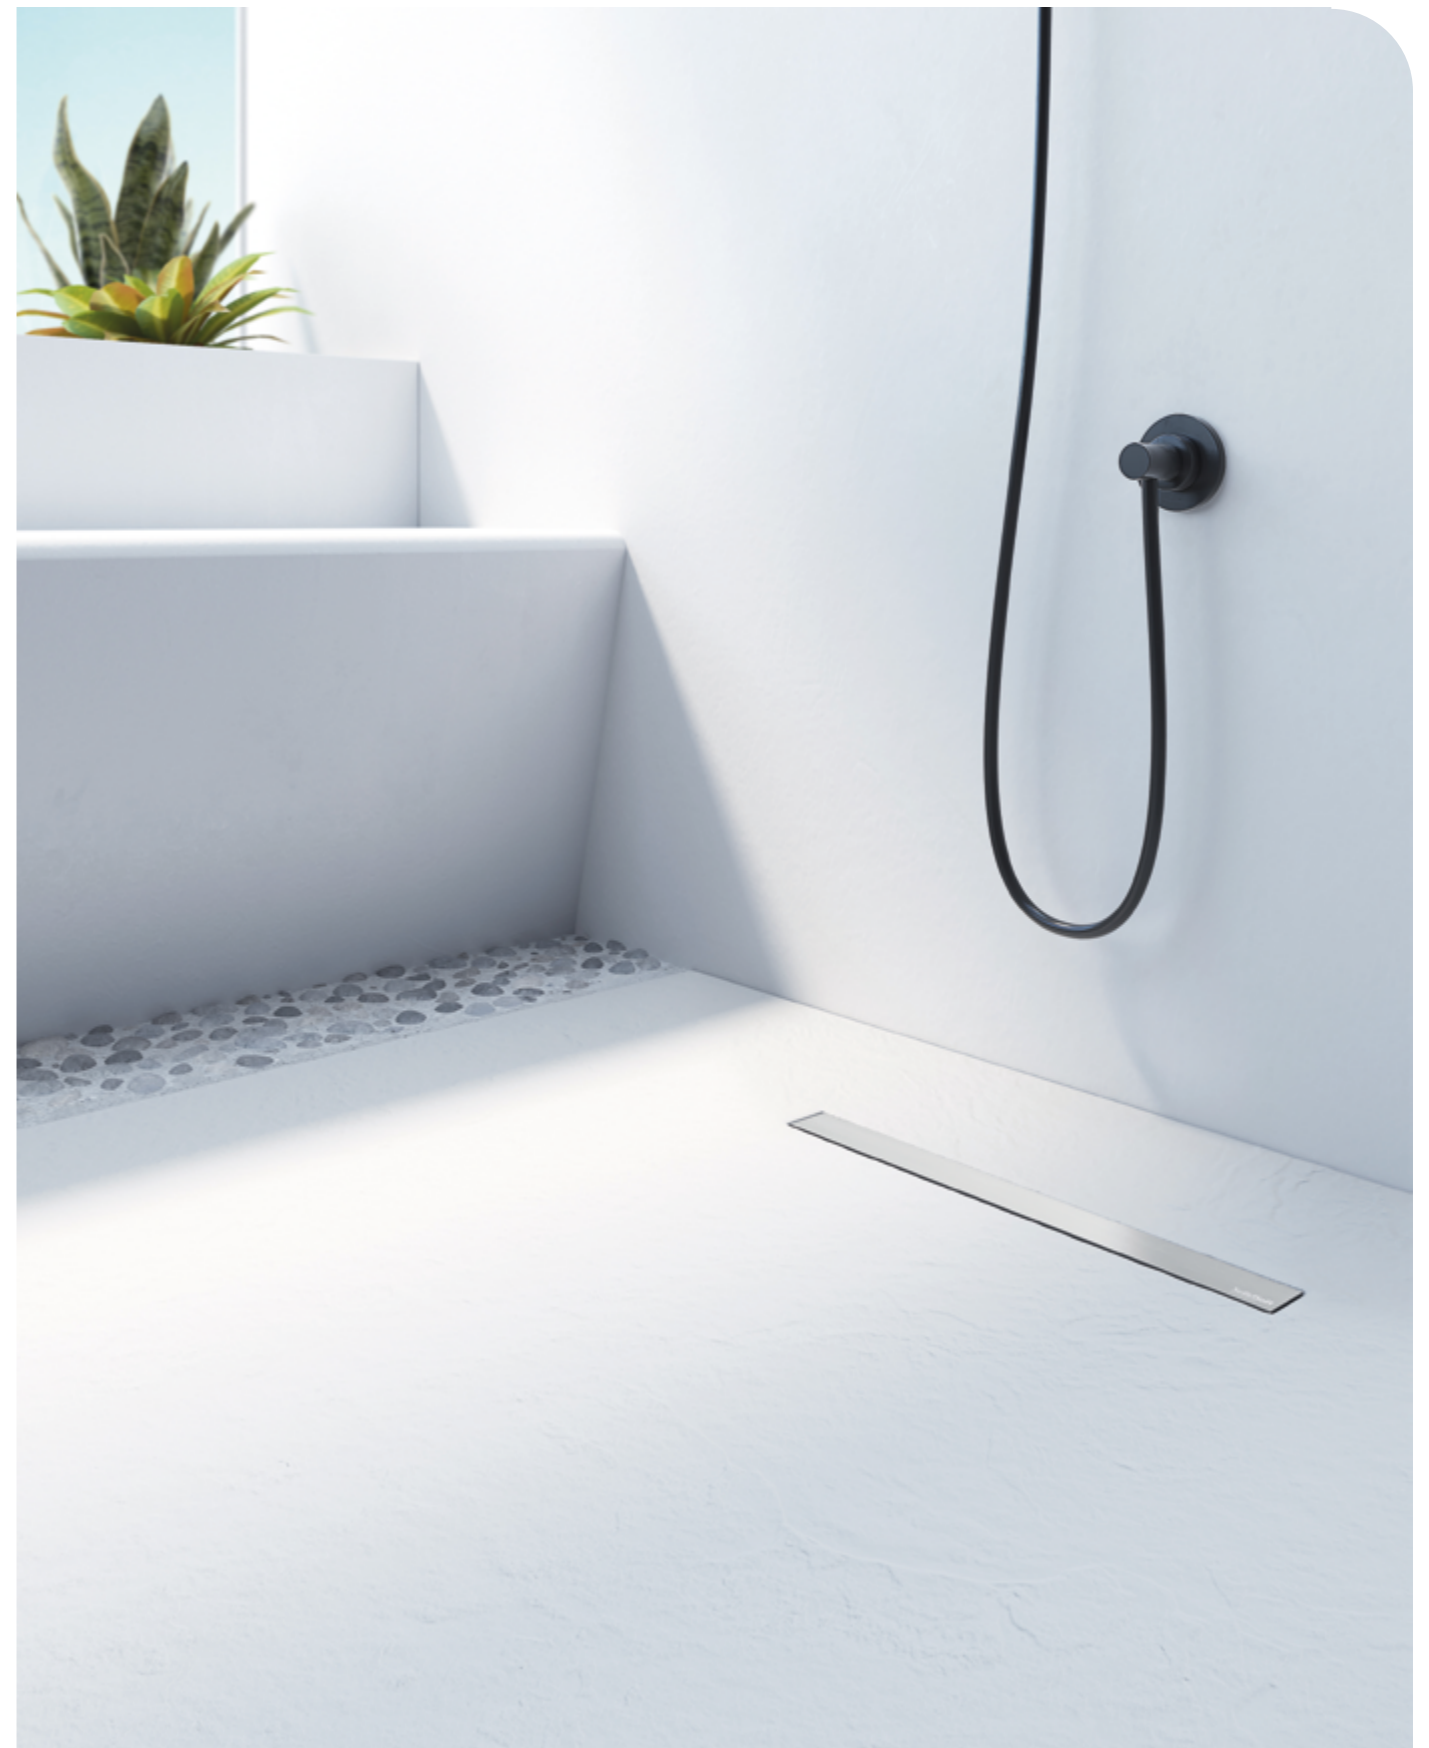

Odyssée Méditerranéenne

Et à la fin de la journée .. fermez les yeux, sentez l'eau rafraichissante rendant votre peau lisse et imaginez que vous êtes encore en train de marcher sur le **sable doux** d'une plage de la Méditerranée.

SolidSoft s'adapte à vos pieds.