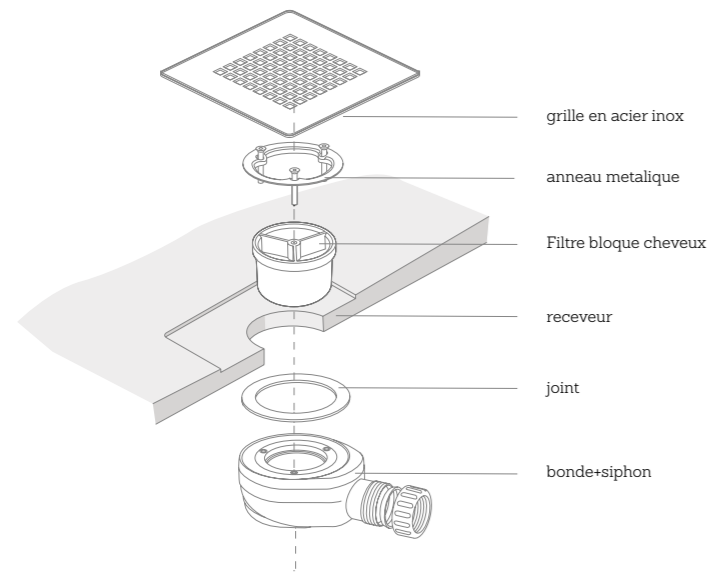

SolidSoft LinearDrain

Mesures

Valeur de la distance C: 16 cm
Tolérance maximum $\pm 0.6\%$

Les découpes sur mesure ne sont pas un problème

Vous pouvez solliciter des découpes spéciales pour respecter les angles de mur.

Cinq caches design combinables en quatre finitions selon les dernières tendances en matière de conception de salle de bains.

SolidSoft SquareDrain

Mesures

	80	90	100	120	140	160	170	206cm
(b)								
(a) 70								
80	•		•	•	•	•	•	•
90		•	•	•	•	•	•	•
100cm			•	•	•	•	•	•