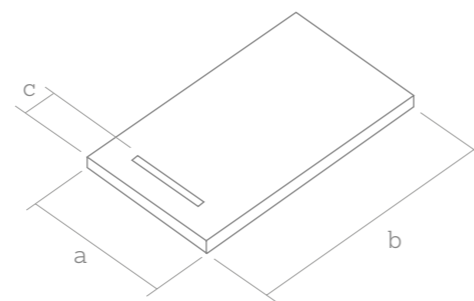

SolidSoft LinearDrain

Mesures

Valeur de la distance C: 16 cm
Tolérance maximum $\pm 0.6\%$

Les découpes sur mesure ne sont pas un problème

Vous pouvez solliciter des découpes spéciales pour respecter les angles de mur.