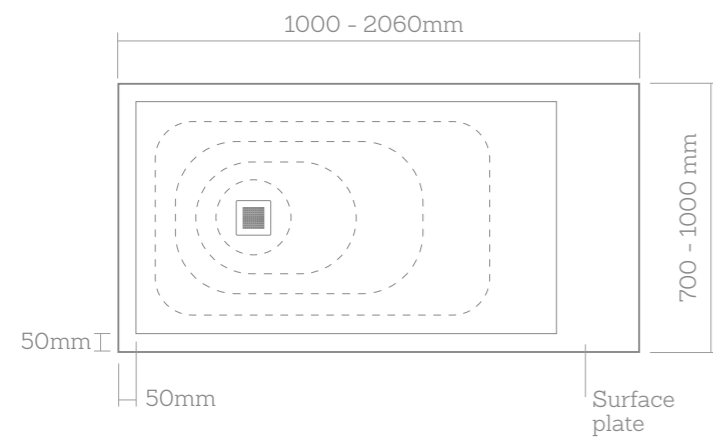

SolidSoft LinearDrain

Mesures

Valeur de la distance C: 16 cm
Tolérance maximum $\pm 0.6\%$

Les découpes sur mesure ne sont pas un problème

Vous pouvez solliciter des découpes spéciales pour respecter les angles de mur.

Cinq caches design combinables en quatre finitions selon les dernières tendances en matière de conception de salle de bains.

SolidSoft SquareDrain

Mesures

	80	90	100	120	140	160	170	206cm
(b)								
(a) 70								
80	•		•	•	•	•	•	•
90		•	•	•	•	•	•	•
100cm			•	•	•	•	•	•

Valeur de la distance C:

38 cm pour receveur largeur 70cm
43 cm pour receveur largeur 80, 90 et 100cm
Evacuation centrée pour les receveurs carrés

Tolérance maximum ±0.6%

Les découpes sur mesure ne sont pas un problème