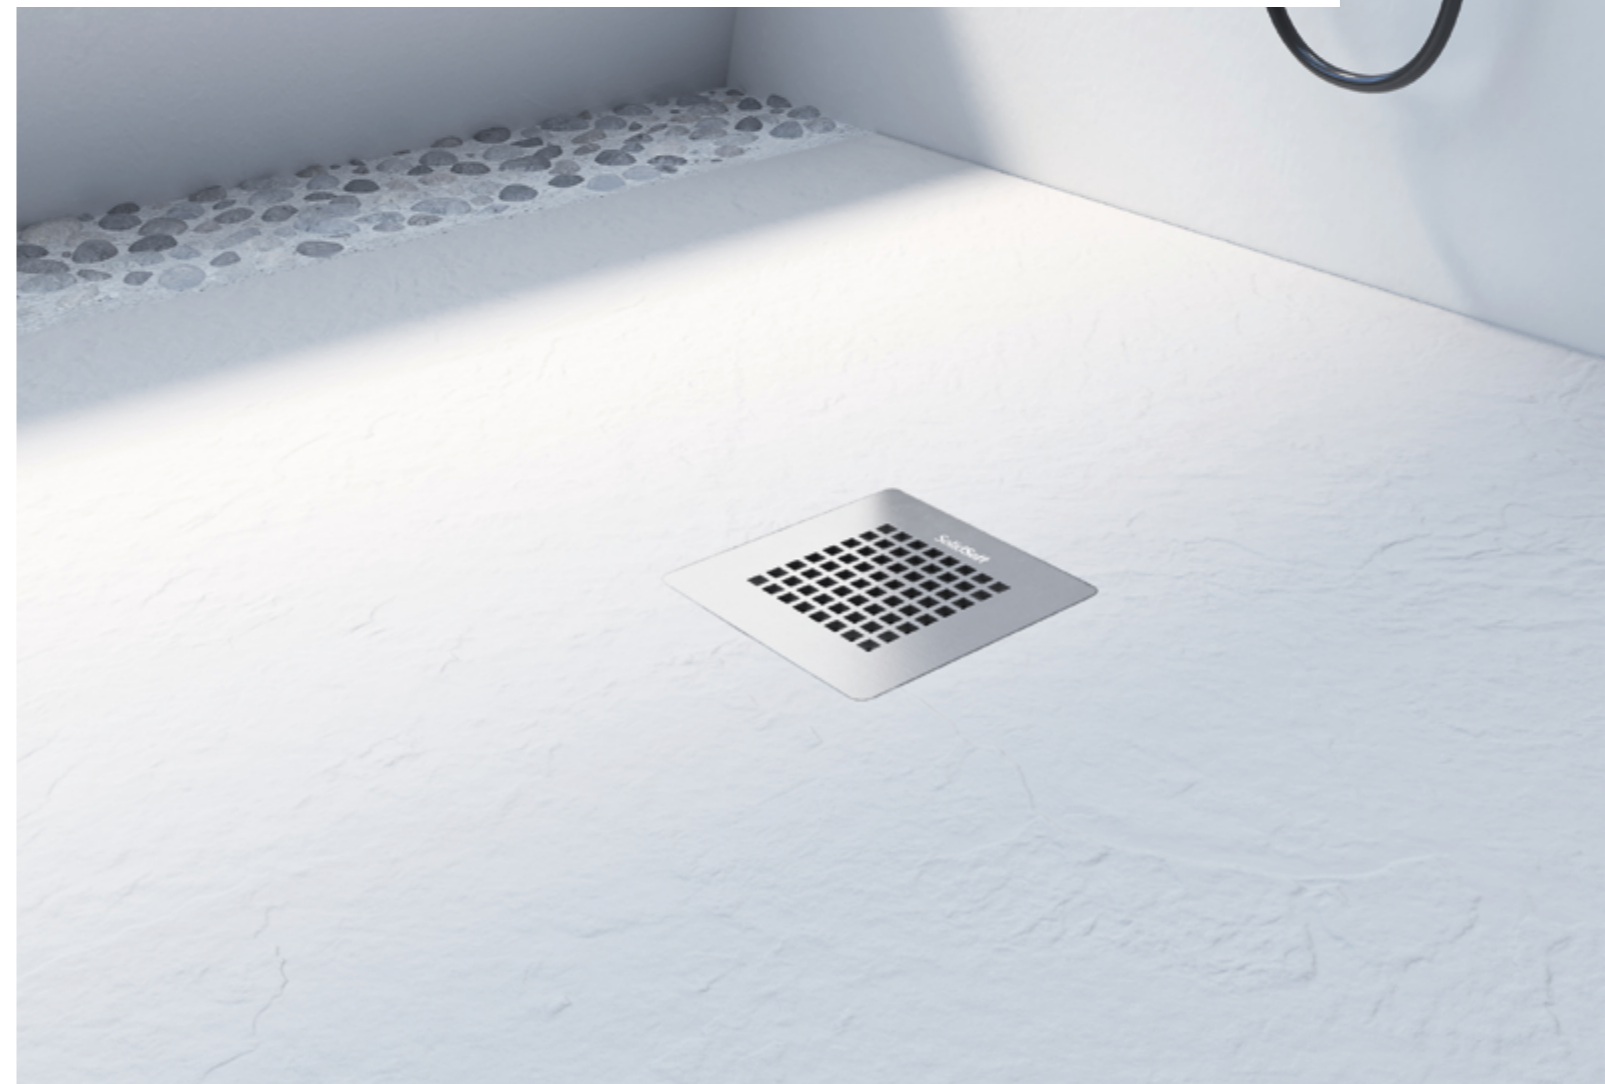

Qu'est-ce que c'est SolidSoft?

SolidSoft est un nouveau concept, un matériau de nouvelle génération breveté par Solid Soft Tray. Les receveurs de douche SolidSoft ont un toucher qui vous surprendra au contact de vos pieds, sa véritable innovation se dévoile lorsque l'on y marche; une véritable sensation de plaisir, un peu comme si on se promenait en bord de mer avec du sable humide sous les pieds.

Facile à poser

Pente intégrée. Ne se casse pas, ne s'écaille pas. Installation simple et propre. Enorme gain de temps à l'installation. Regardez nos tutoriels en vidéo sur: www.solidsoft-tray.com

Siphon standard renforcé

Cinq caches design combinables en quatre finitions selon les dernières tendances en matière de conception de salle de bains.

SolidSoft SquareDrain

Mesures

	80	90	100	120	140	160	170	206cm
(b)								
(a) 70								
80	•		•	•	•	•	•	•
90		•	•	•	•	•	•	•
100cm			•	•	•	•	•	•

Vous pouvez solliciter des découpes spéciales pour respecter les angles de mur.

La grille pour SquareDrain est disponible en acier satiné ou en quatre teintes ajustées à la couleur receveur.

SolidSoft

Flexible Shower Tray