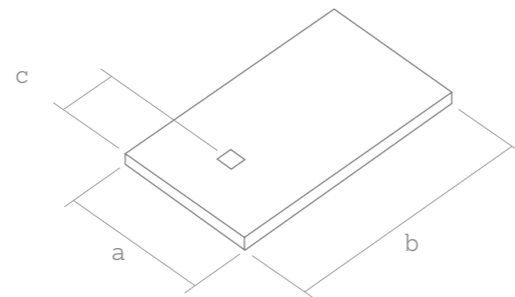

Cinq caches design combinables en quatre finitions selon les dernières tendances en matière de conception de salle de bains.

SolidSoft SquareDrain

Mesures

	80	90	100	120	140	160	170	206cm
(b)								
(a) 70								
80	•		•	•	•	•	•	•
90		•	•	•	•	•	•	•
100cm			•	•	•	•	•	•

Valeur de la distance C:

38 cm pour receveur largeur 70cm
43 cm pour receveur largeur 80, 90 et 100cm
Evacuation centrée pour les receveurs carrés

Tolérance maximum ±0.6%

Les découpes sur mesure ne sont pas un problème