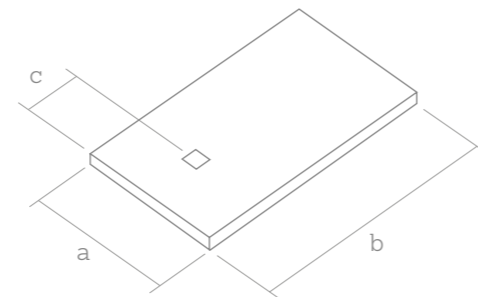

Los cortes especiales no son un problema

Puedes solicitar cortes especiales para salvar columnas o esquinas.