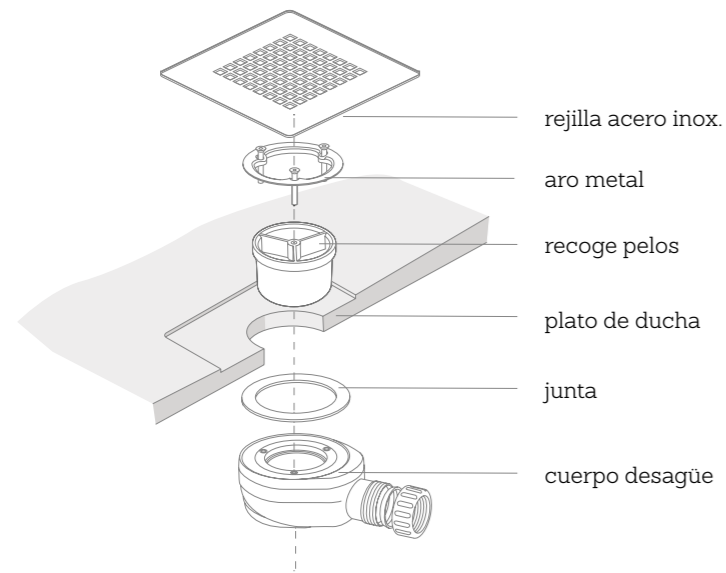

## Medidas

Valor de la distancia C: 16 cm  
Tolerancia de dimensión máxima 0,6%

Los cortes especiales  
no son un problema

Puedes solicitar cortes espe-  
ciales para salvar columnas  
o esquinas.

La rejilla LinearDrain está dis-  
ponible en cinco acabados di-  
ferentes, siguiendo las últimas  
tendencias en diseño de baño.

## Medidas

	80	90	100	120	140	160	170	206cm
(b)								
(a) 70								
80	•		•	•	•	•	•	•
90		•	•	•	•	•	•	•
100cm			•	•	•	•	•	•

Valor de la distancia C:

38cm para platos con ancho 70  
 43cm para platos con ancho 80, 90 y 100cm  
 En los platos cuadrados el desagüe va centrado