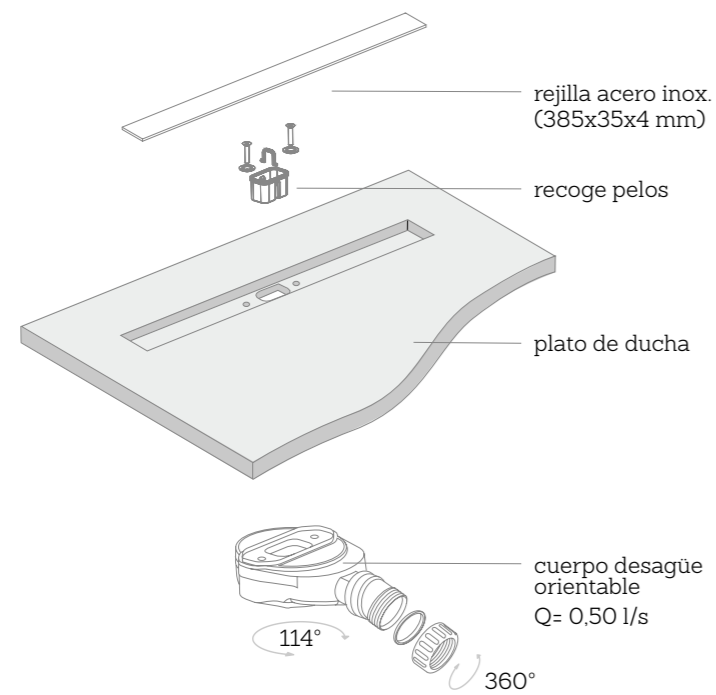

## Medidas

Valor de la distancia C: 16 cm  
Tolerancia de dimensión máxima 0,6%

Los cortes especiales  
no son un problema

Puedes solicitar cortes espe-  
ciales para salvar columnas  
o esquinas.

La rejilla LinearDrain está dis-  
ponible en cinco acabados di-  
ferentes, siguiendo las últimas  
tendencias en diseño de baño.