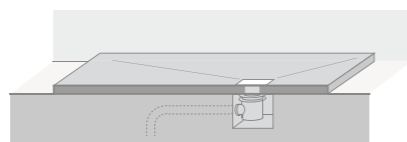

Sobre el suelo