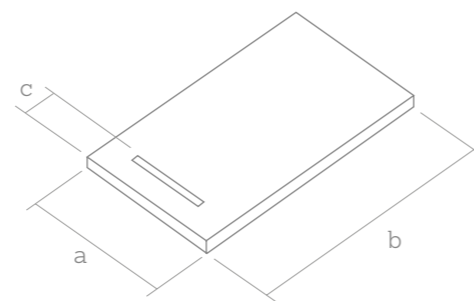

## Medidas

Valor de la distancia C: 16 cm  
Tolerancia de dimensión máxima 0,6%

Los cortes especiales  
no son un problema

Puedes solicitar cortes espe-  
ciales para salvar columnas  
o esquinas.

La rejilla LinearDrain está dis-  
ponible en cinco acabados di-  
ferentes, siguiendo las últimas  
tendencias en diseño de baño.