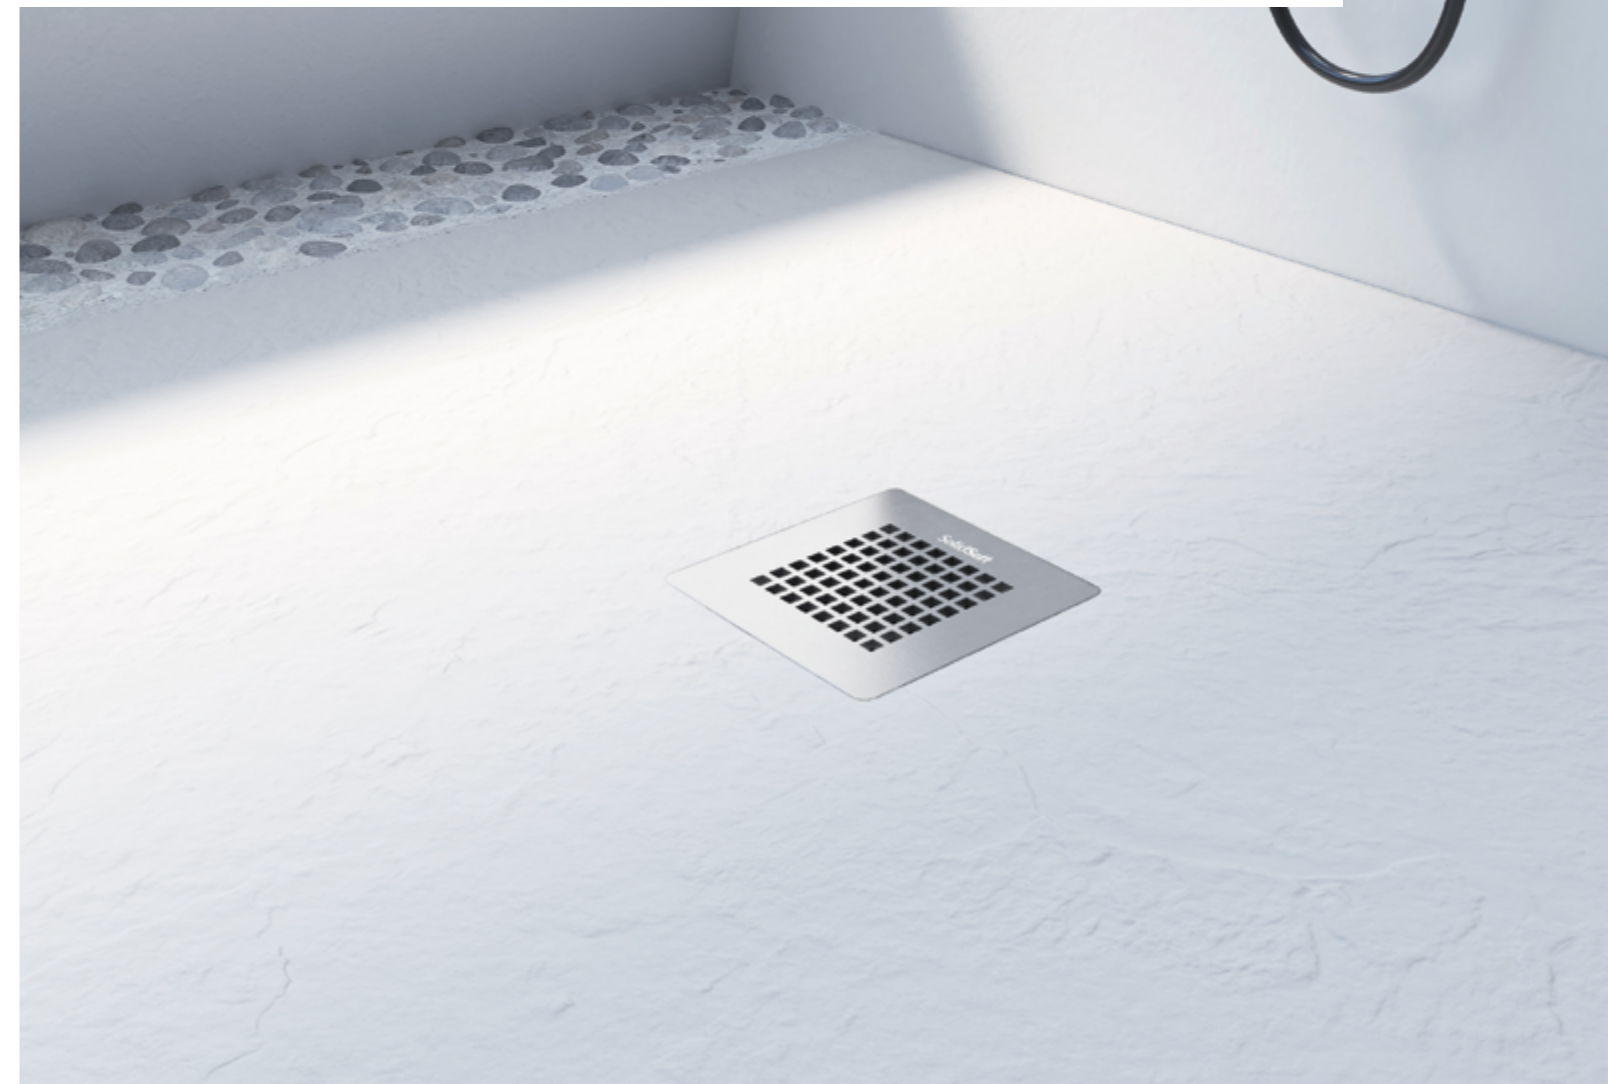

### Sifón estándar reforzado

Se entrega con sifón estándar y rejilla en acero inoxidable

Tolerancia de dimensión máxima 0,6%

Los cortes especiales no son un problema

Puedes solicitar cortes especiales para salvar columnas o esquinas.

La rejilla SquareDrain está disponible en acero satinado o en cuatro tonos ajustados al color del plato.

# SolidSoft

Flexible Shower Tray