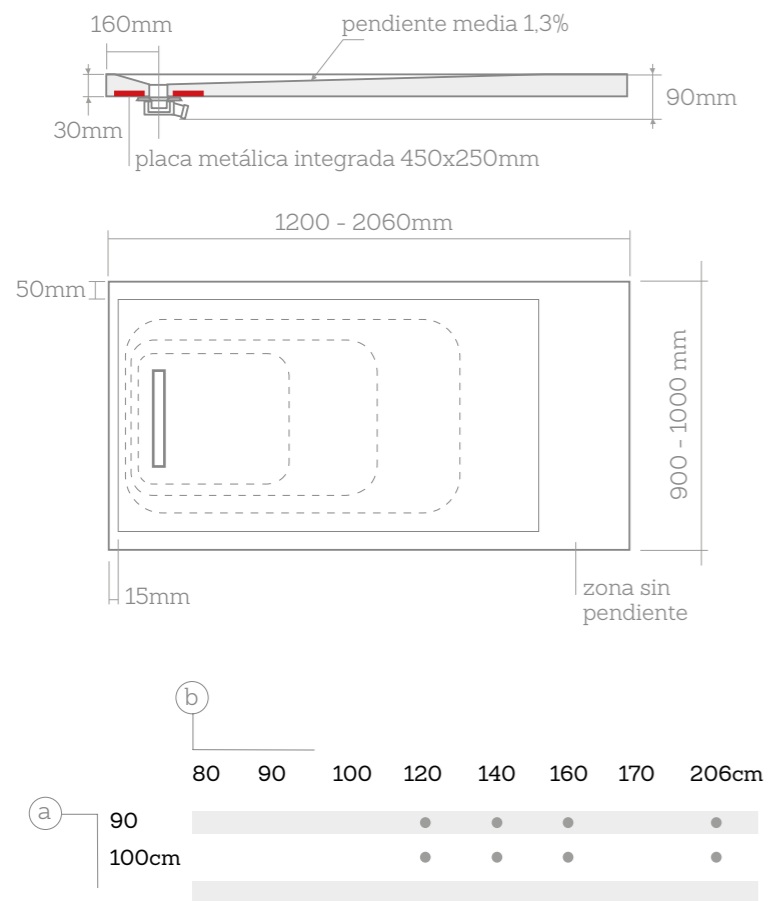

## Medidas

Valor de la distancia C: 16 cm  
Tolerancia de dimensión máxima 0,6%

Los cortes especiales  
no son un problema

Puedes solicitar cortes espe-  
ciales para salvar columnas  
o esquinas.

La rejilla LinearDrain está dis-  
ponible en cinco acabados di-  
ferentes, siguiendo las últimas  
tendencias en diseño de baño.

## Medidas

	80	90	100	120	140	160	170	206cm
(b)								
(a) 70								
80	•		•	•	•	•	•	•
90		•	•	•	•	•	•	•
100cm			•	•	•	•	•	•

Valor de la distancia C:

38cm para platos con ancho 70  
 43cm para platos con ancho 80, 90 y 100cm  
 En los platos cuadrados el desagüe va centrado