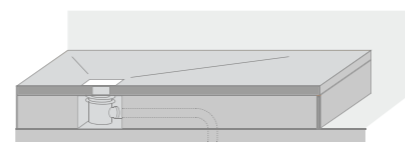

Sobreelevado