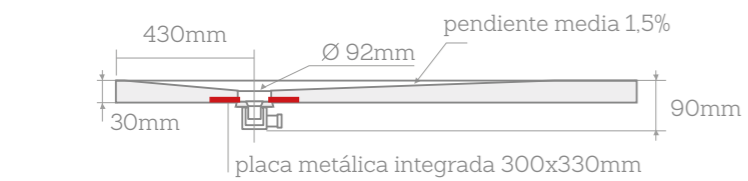

Medidas

	80	90	100	120	140	160	170	206cm
(b)								
(a) 70								
80	•		•	•	•	•	•	•
90		•	•	•	•	•	•	•
100cm			•	•	•	•	•	•

Valor de la distancia C:

38cm para platos con ancho 70
43cm para platos con ancho 80, 90 y 100cm
En los platos cuadrados el desagüe va centrado

Tolerancia de dimensión máxima 0,6%