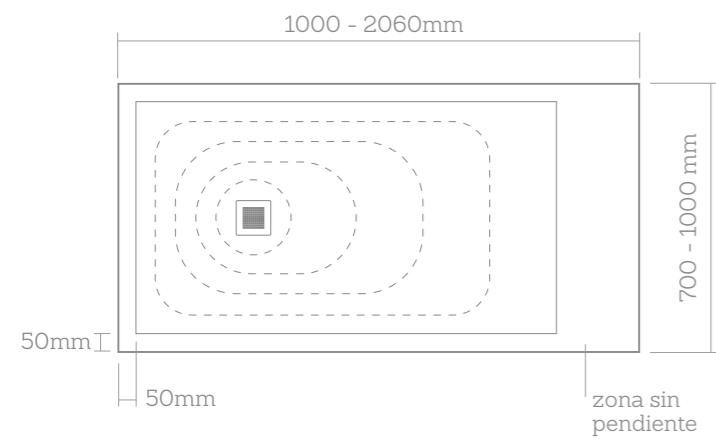

## Medidas

Valor de la distancia C: 16 cm  
Tolerancia de dimensión máxima 0,6%

Los cortes especiales  
no son un problema

Puedes solicitar cortes espe-  
ciales para salvar columnas  
o esquinas.

La rejilla LinearDrain está dis-  
ponible en cinco acabados di-  
ferentes, siguiendo las últimas  
tendencias en diseño de baño.

## Medidas

	80	90	100	120	140	160	170	206cm
(b)								
(a) 70								
80	•		•	•	•	•	•	•
90		•	•	•	•	•	•	•
100cm			•	•	•	•	•	•

Valor de la distancia C:

38cm para platos con ancho 70  
 43cm para platos con ancho 80, 90 y 100cm  
 En los platos cuadrados el desagüe va centrado