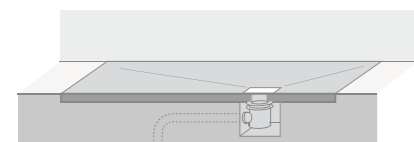

ANTIBACTERIANO

SolidSoft no permite la proliferación ni el crecimiento de bacterias en su superficie, esta propiedad está presente en la composición del material permitiendo un efecto permanente en el tiempo. El material ha pasado satisfactoriamente los test requeridos por la ISO 22196:2011

RESISTENTE UV

La superficie del producto es estable a la exposición de las radiaciones UV y resistente al paso del tiempo. Ensayado según la norma EN ISO 4586-2

SILENCIOSO

Absorción acústica única gracias al uso de un material orgánico a base de poliuretano. Cumple la normativa suiza de absorción de ruidos SIA 181.

RESISTENCIA A LOS PRODUCTOS QUÍMICOS Y DE LIMPIEZA DOMÉSTICOS:

SolidSoft es apto para el uso sobre su superficie de productos habituales de limpieza en el entorno del baño. SolidSoft es un plato de ducha innovador, único en el mundo y patentado por Solid Soft Tray, S.L. (PE N° 2952128). SolidSoft está fabricado en un material muy versátil, el poliuretano de baja densidad que sometido a un proceso de alta presión le proporciona una capa externa extremadamente resistente al agua y excelentes propiedades antideslizantes. SolidSoft cuenta con dos sistemas diferentes de desagüe y está disponible en textura pizarra natural y 4 colores.

Peso

8-18 Kg

Plato de ducha ultraligero de tan sólo 8 kg por metro cuadrado.

Montaje

Encastrado