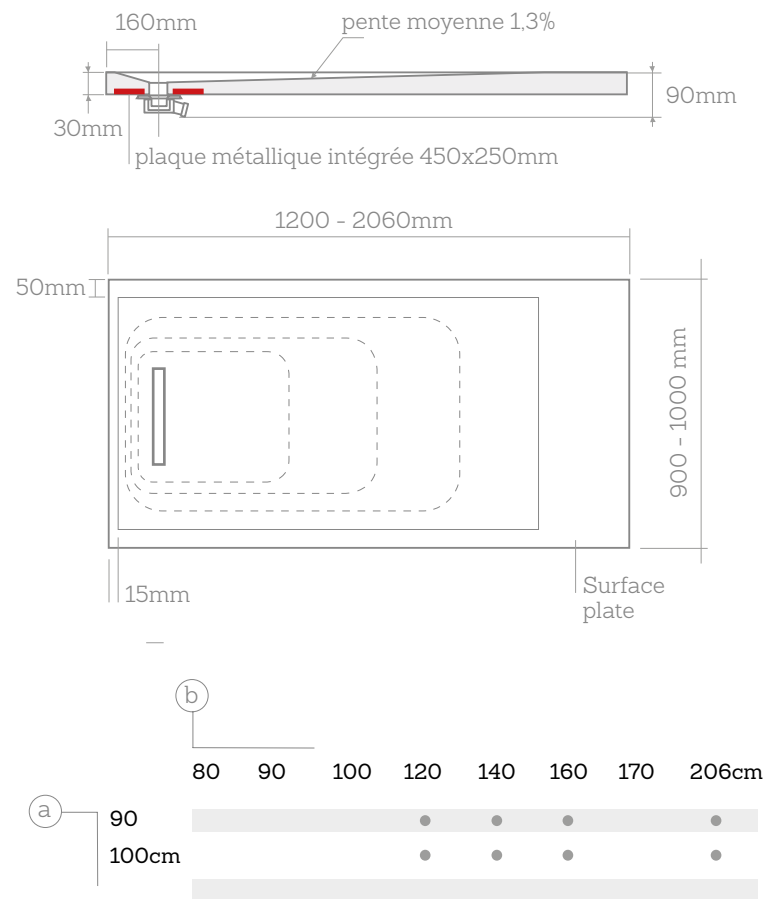

## Mesures

Valeur de la distance C: 16 cm  
Tolérance maximum  $\pm 0.6\%$

Les découpes sur mesure ne sont pas un problème

Vous pouvez solliciter des découpes spéciales pour respecter les angles de mur.

Cinq caches design combinables en quatre finitions selon les dernières tendances en matière de conception de salle de bains.

## Mesures

	80	90	100	120	140	160	170	195	206cm
(b)									
(a) 70		•	•	•	•	•	•	•	•
80	•	•	•	•	•	•	•	•	•
90	•	•	•	•	•	•	•	•	•
100cm		•	•	•	•	•	•	•	•

Valeur de la distance C:

38 cm pour receveur largeur 70cm  
43 cm pour receveur largeur 80, 90 et 100cm  
Evacuation centrée pour les receveurs carrés