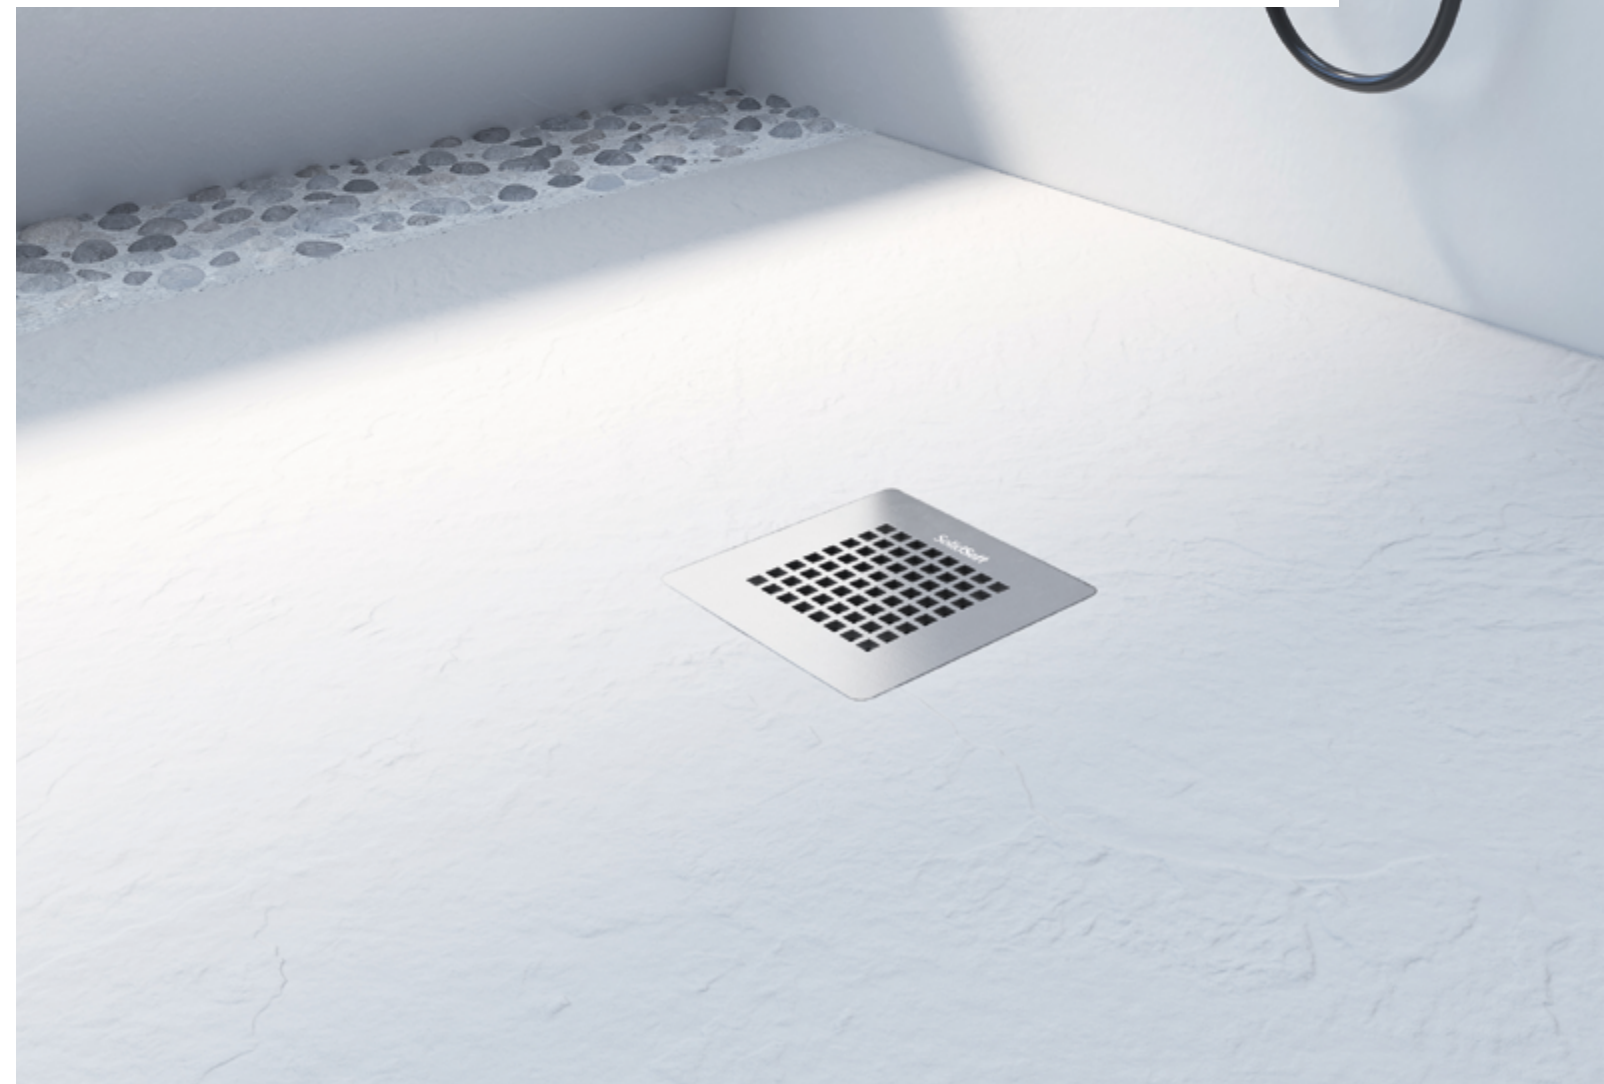

## Qu'est-ce que c'est SolidSoft?

SolidSoft est un nouveau concept, un matériau de nouvelle génération breveté par Solid Soft Tray. Les receveurs de douche SolidSoft ont un toucher qui vous surprendra au contact de vos pieds, sa véritable innovation se dévoile lorsque l'on y marche; une véritable sensation de plaisir, un peu comme si on se promenait en bord de mer avec du sable humide sous les pieds.

### Siphon standard renforcé

Siphon standard livré d'office avec la grille en acier inoxydable

Tolérance maximum ±0.6%

Les découpes sur mesure ne sont pas un problème

Vous pouvez solliciter des découpes spéciales pour respecter les angles de mur.

La grille pour SquareDrain est disponible en acier satiné ou en quatre teintes ajustées à la couleur receveur.

# SolidSoft

Flexible Shower Tray