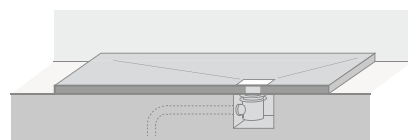

Installation posée