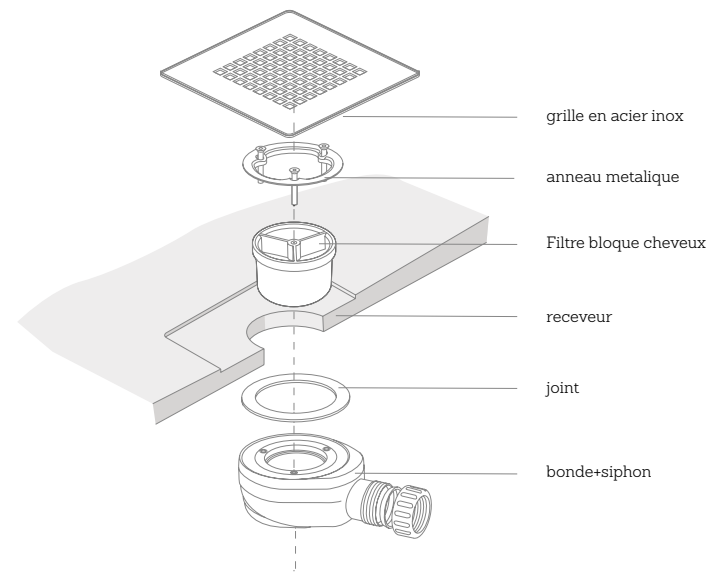

## Mesures

	80	90	100	120	140	160	170	195	206cm
(b)									
(a) 70		•	•	•	•	•	•	•	•
80	•	•	•	•	•	•	•	•	•
90	•	•	•	•	•	•	•	•	•
100cm		•	•	•	•	•	•	•	•

Valeur de la distance C:

38 cm pour receveur largeur 70cm  
43 cm pour receveur largeur 80, 90 et 100cm  
Evacuation centrée pour les receveurs carrés