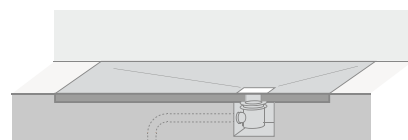

ANTIBACTÉRIEN

La structure moléculaire fermée empêche la formation et la prolifération de germes, ce qui rend le produit hautement résistant au vieillissement. Il a passé avec succès l'essai mené conformément à la norme ISO 22196:2011.

RÉSISTANT AUX UV

Solidsoft est hautement résistant à la lumière et au vieillissement. Testé selon EN ISO 4586-2.

SILENCIEUX

Absorption acoustique unique grâce à l'utilisation d'un matériau organique à base de polyuréthane. Le produit est conforme à la réglementation suisse sur l'absorption du bruit SIA 181.

RÉSISTANCE AUX PRODUITS CHIMIQUES ET D'ENTRETIEN MÉNAGER

SolidSoft a passé les essais de résistance aux produits chimiques et aux taches conformément à la norme UNE EN 14527 et a été évalué comme étant apte à l'utilisation de produits habituels sur sa surface dans l'environnement de bain.

SolidSoft est un receveur de douche unique, un produit breveté par Solid Soft Tray (BE n° 2952128), fabriqué en polyuréthane de basse densité soumis à un procédé de haute pression, ce qui lui confère une couche externe extrêmement résistante à l'eau et dotée d'excellentes propriétés antidérapantes. La surface présente un aspect imitation ardoise naturelle.

Ultraléger

7-18 Kg

SolidSoft est très léger, il ne fait que 8 kg par mètre carré.

Montage

Installation encastrée