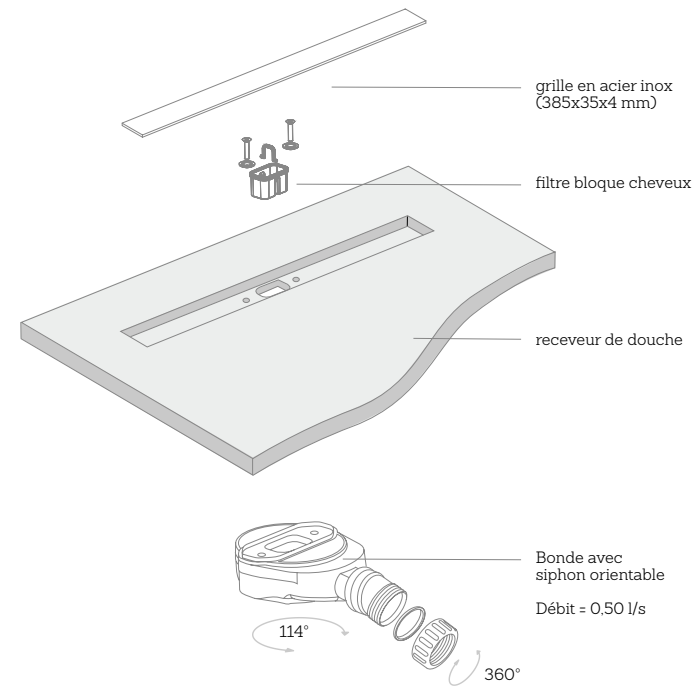

SolidSoft LinearDrain

Mesures