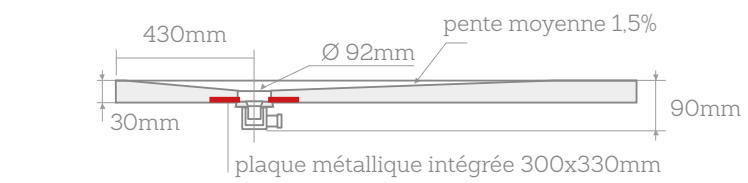

## Mesures

	80	90	100	120	140	160	170	195	206cm
(b)									
(a) 70		•	•	•	•	•	•	•	•
80	•	•	•	•	•	•	•	•	•
90	•	•	•	•	•	•	•	•	•
100cm		•	•	•	•	•	•	•	•

Valeur de la distance C:

38 cm pour receveur largeur 70cm  
43 cm pour receveur largeur 80, 90 et 100cm  
Evacuation centrée pour les receveurs carrés