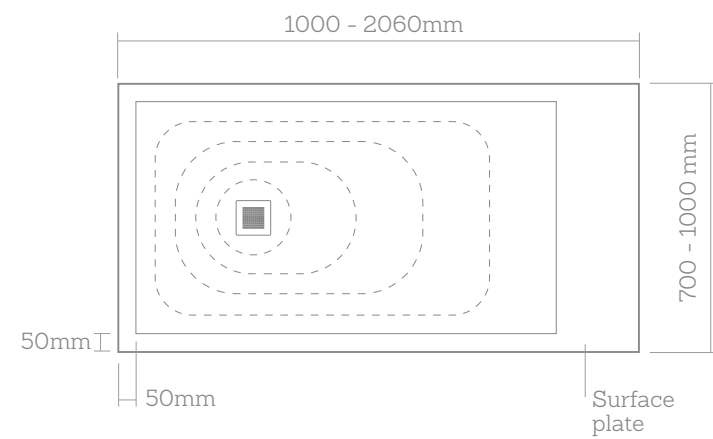

## Mesures

	80	90	100	120	140	160	170	195	206cm
(b)									
(a) 70		•	•	•	•	•	•	•	•
80	•	•	•	•	•	•	•	•	•
90	•	•	•	•	•	•	•	•	•
100cm		•	•	•	•	•	•	•	•

Valeur de la distance C:

38 cm pour receveur largeur 70cm  
43 cm pour receveur largeur 80, 90 et 100cm  
Evacuation centrée pour les receveurs carrés