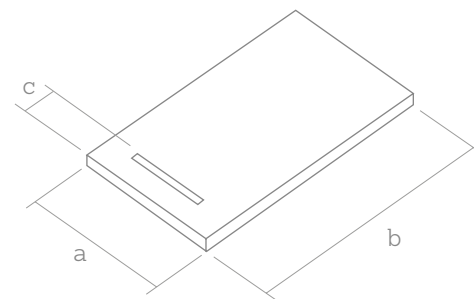

## Mesures

Valeur de la distance C: 16 cm  
Tolérance maximum  $\pm 0.6\%$

Les découpes sur mesure ne sont pas un problème

Vous pouvez solliciter des découpes spéciales pour respecter les angles de mur.

Cinq caches design combinables en quatre finitions selon les dernières tendances en matière de conception de salle de bains.