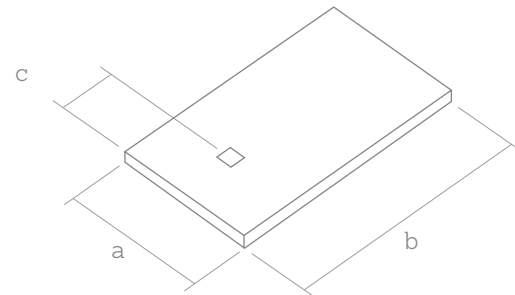

Les découpes sur mesure ne sont pas un problème

Vous pouvez solliciter des découpes spéciales pour respecter les angles de mur.