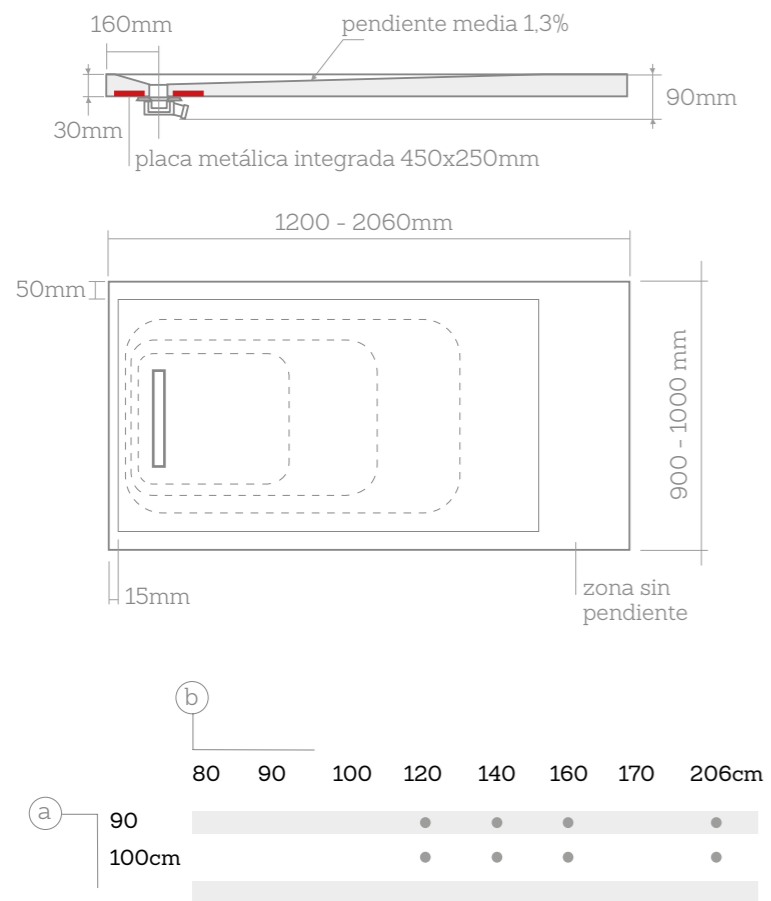

## Medidas

Valor de la distancia C: 16 cm  
Tolerancia de dimensión máxima 0,6%

Los cortes especiales  
no son un problema

Puedes solicitar cortes especiales para salvar columnas o esquinas.

La rejilla LinearDrain está disponible en cinco acabados diferentes, siguiendo las últimas tendencias en diseño de baño.

## Medidas

	80	90	100	120	140	160	170	195	206cm
(b)									
(a) 70									
80	•								
90		•							
100cm			•						

Valor de la distancia C:

38cm para platos con ancho 70  
 43cm para platos con ancho 80, 90 y 100cm  
 En los platos cuadrados el desagüe va centrado