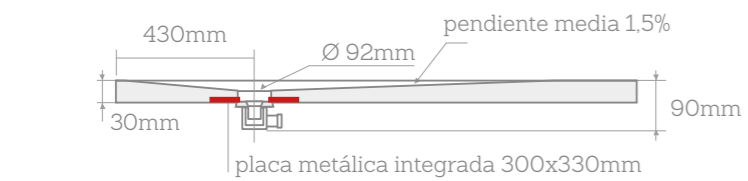

## Medidas

Valor de la distancia C: 16 cm  
Tolerancia de dimensión máxima 0,6%

Los cortes especiales  
no son un problema

Puedes solicitar cortes especiales para salvar columnas o esquinas.

La rejilla LinearDrain está disponible en cinco acabados diferentes, siguiendo las últimas tendencias en diseño de baño.

## Medidas

	80	90	100	120	140	160	170	195	206cm
(b)									
(a) 70									
80	•								
90		•							
100cm			•						

Valor de la distancia C:

38cm para platos con ancho 70  
 43cm para platos con ancho 80, 90 y 100cm  
 En los platos cuadrados el desagüe va centrado