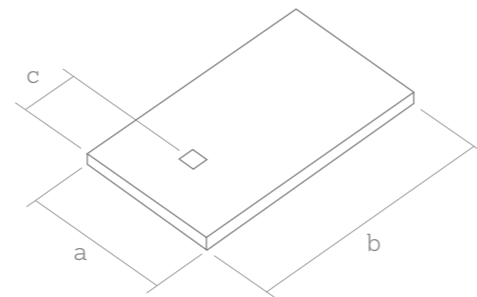

Los cortes especiales no son un problema

Puedes solicitar cortes especiales para salvar columnas o esquinas.