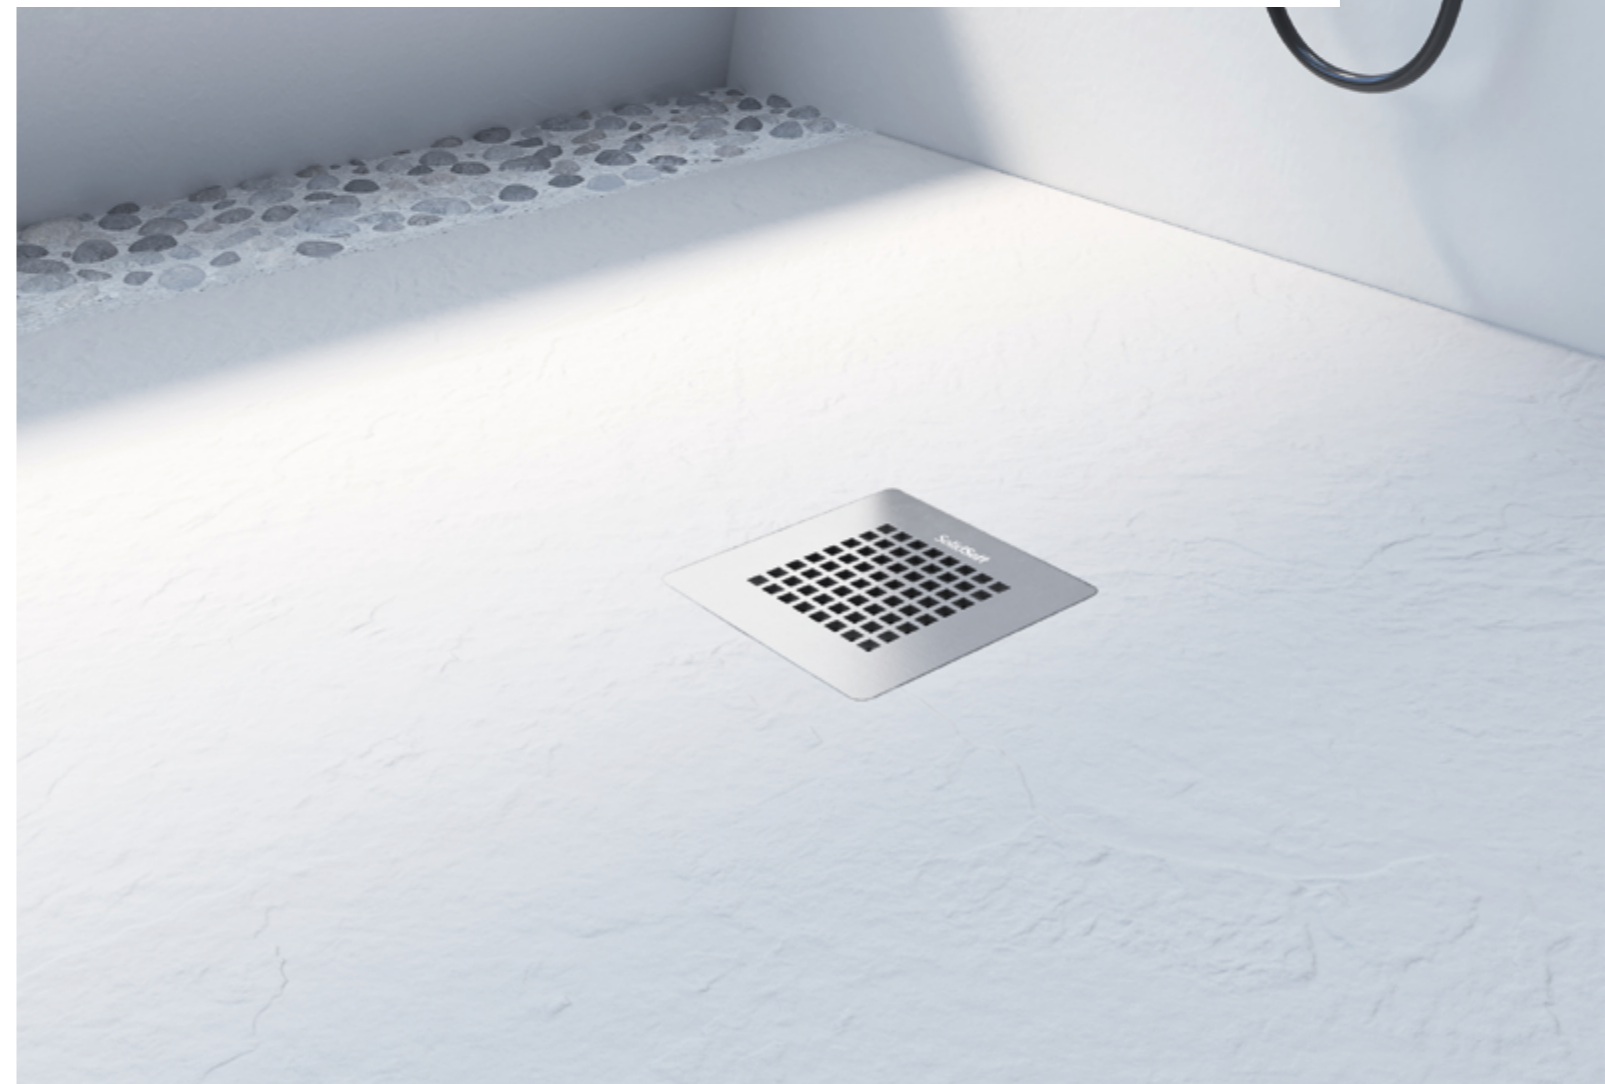

### Sifón estándar reforzado

Se entrega con sifón estándar y rejilla en acero inoxidable

Tolerancia de dimensión máxima 0,6%

Los cortes especiales no son un problema

Puedes solicitar cortes especiales para salvar columnas o esquinas.

La rejilla SquareDrain está disponible en acero satinado o en cuatro tonos ajustados al color del plato.

# SolidSoft

Flexible Shower Tray