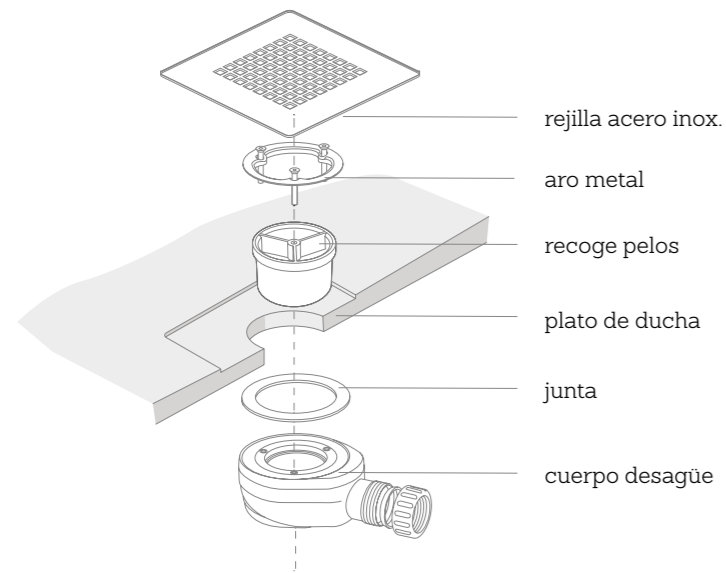

## Medidas

Valor de la distancia C: 16 cm  
Tolerancia de dimensión máxima 0,6%

Los cortes especiales  
no son un problema

Puedes solicitar cortes especiales para salvar columnas o esquinas.

La rejilla LinearDrain está disponible en cinco acabados diferentes, siguiendo las últimas tendencias en diseño de baño.

## Medidas

	80	90	100	120	140	160	170	195	206cm
(b)									
(a) 70									
80	•								
90		•							
100cm			•						

Valor de la distancia C:

38cm para platos con ancho 70  
 43cm para platos con ancho 80, 90 y 100cm  
 En los platos cuadrados el desagüe va centrado