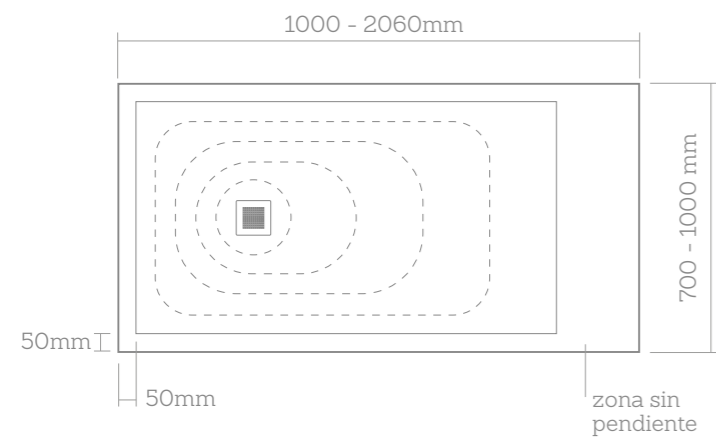

## Medidas

Valor de la distancia C: 16 cm  
Tolerancia de dimensión máxima 0,6%

Los cortes especiales  
no son un problema

Puedes solicitar cortes especiales para salvar columnas o esquinas.

La rejilla LinearDrain está disponible en cinco acabados diferentes, siguiendo las últimas tendencias en diseño de baño.

## Medidas

	80	90	100	120	140	160	170	195	206cm
(b)									
(a) 70									
80	•								
90		•							
100cm			•						

Valor de la distancia C:

38cm para platos con ancho 70  
 43cm para platos con ancho 80, 90 y 100cm  
 En los platos cuadrados el desagüe va centrado