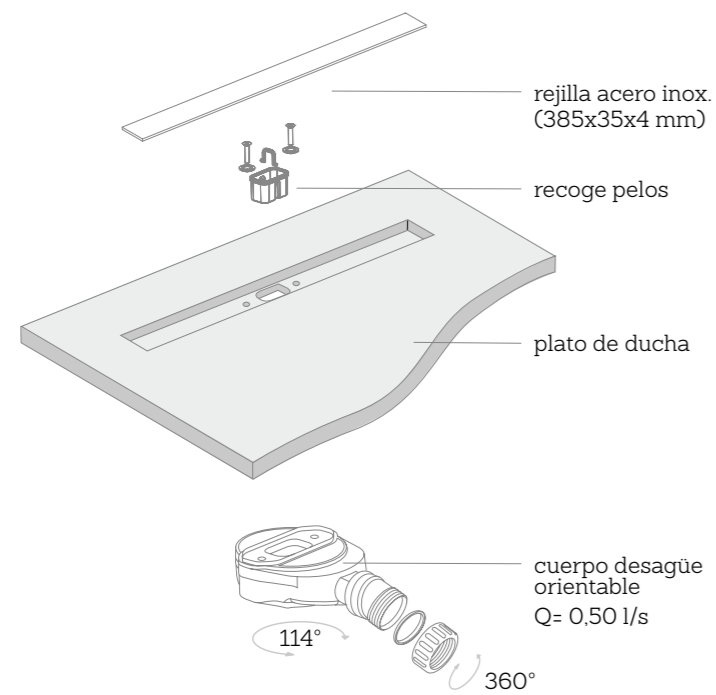

## Medidas

Valor de la distancia C: 16 cm  
Tolerancia de dimensión máxima 0,6%

Los cortes especiales  
no son un problema

Puedes solicitar cortes especiales para salvar columnas o esquinas.

La rejilla LinearDrain está disponible en cinco acabados diferentes, siguiendo las últimas tendencias en diseño de baño.