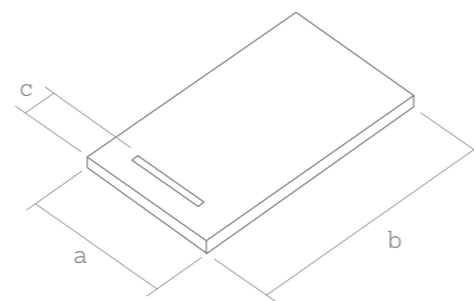

## Medidas

Valor de la distancia C: 16 cm  
Tolerancia de dimensión máxima 0,6%

Los cortes especiales  
no son un problema

Puedes solicitar cortes especiales para salvar columnas o esquinas.

La rejilla LinearDrain está disponible en cinco acabados diferentes, siguiendo las últimas tendencias en diseño de baño.