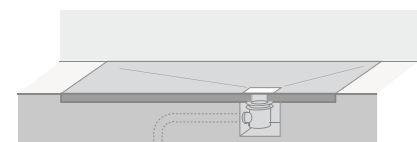

ANTIBACTERIANO

SolidSoft no permite la proliferación ni el crecimiento de bacterias en su superficie, esta propiedad está presente en la composición del material permitiendo un efecto permanente en el tiempo. El material ha pasado satisfactoriamente los test requeridos por la ISO 22196:2011

RESISTENTE UV

La superficie del producto es estable a la exposición de las radiaciones UV y resistente al paso del tiempo. Ensayado según la norma EN ISO 4586-2

SILENCIOSO

Absorción acústica única gracias al uso de un material orgánico a base de poliuretano. Cumple la normativa suiza de absorción de ruidos SIA 181.

RESISTENCIA A LOS PRODUCTOS QUÍMICOS Y DE LIMPIEZA DOMÉSTICOS:

SolidSoft es apto para el uso sobre su superficie de productos habituales de limpieza en el entorno del baño. SolidSoft es un plato de ducha innovador, único en el mundo y patentado por Solid Soft Tray, S.L. (PE N° 2952128). SolidSoft está fabricado en un material muy versátil, el poliuretano de baja densidad que sometido a un proceso de alta presión le proporciona una capa externa extremadamente resistente al agua y excelentes propiedades antideslizantes. SolidSoft cuenta con dos sistemas diferentes de desagüe y está disponible en textura pizarra natural y 4 colores.

Peso

8-18 Kg

Plato de ducha ultraligero de tan sólo 8 kg por metro cuadrado.

Montaje

Encastrado