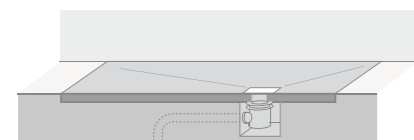

ANTIBACTÉRIEN

La structure moléculaire fermée empêche la formation et la prolifération de germes, ce qui rend le produit hautement résistant au vieillissement. Il a passé avec succès l'essai mené conformément à la norme ISO 22196:2011.

RÉSISTANT AUX UV

Solidsoft est hautement résistant à la lumière et au vieillissement. Testé selon EN ISO 4586-2.

SILENCIEUX

Absorption acoustique unique grâce à l'utilisation d'un matériau organique à base de polyuréthane. Le produit est conforme à la réglementation suisse sur l'absorption du bruit SIA 181.

RÉSISTANCE AUX PRODUITS CHIMIQUES ET D'ENTRETIEN MÉNAGER

SolidSoft a passé les essais de résistance aux produits chimiques et aux taches conformément à la norme UNE EN 14527 et a été évalué comme étant apte à l'utilisation de produits habituels sur sa surface dans l'environnement de bain.

SolidSoft est un receveur de douche unique, un produit breveté par Solid Soft Tray (N° PCT/ ES2013/070056), fabriqué en polyuréthane de basse densité soumis à un procédé de haute pression, ce qui lui confère une couche externe extrêmement résistante à l'eau et dotée d'excellentes propriétés antidérapantes. La surface présente un aspect imitation ardoise naturelle.

Ultraléger

7-18 Kg

SolidSoft est très léger, il ne fait que 7 kg par mètre carré.

Montage

Installation encastée