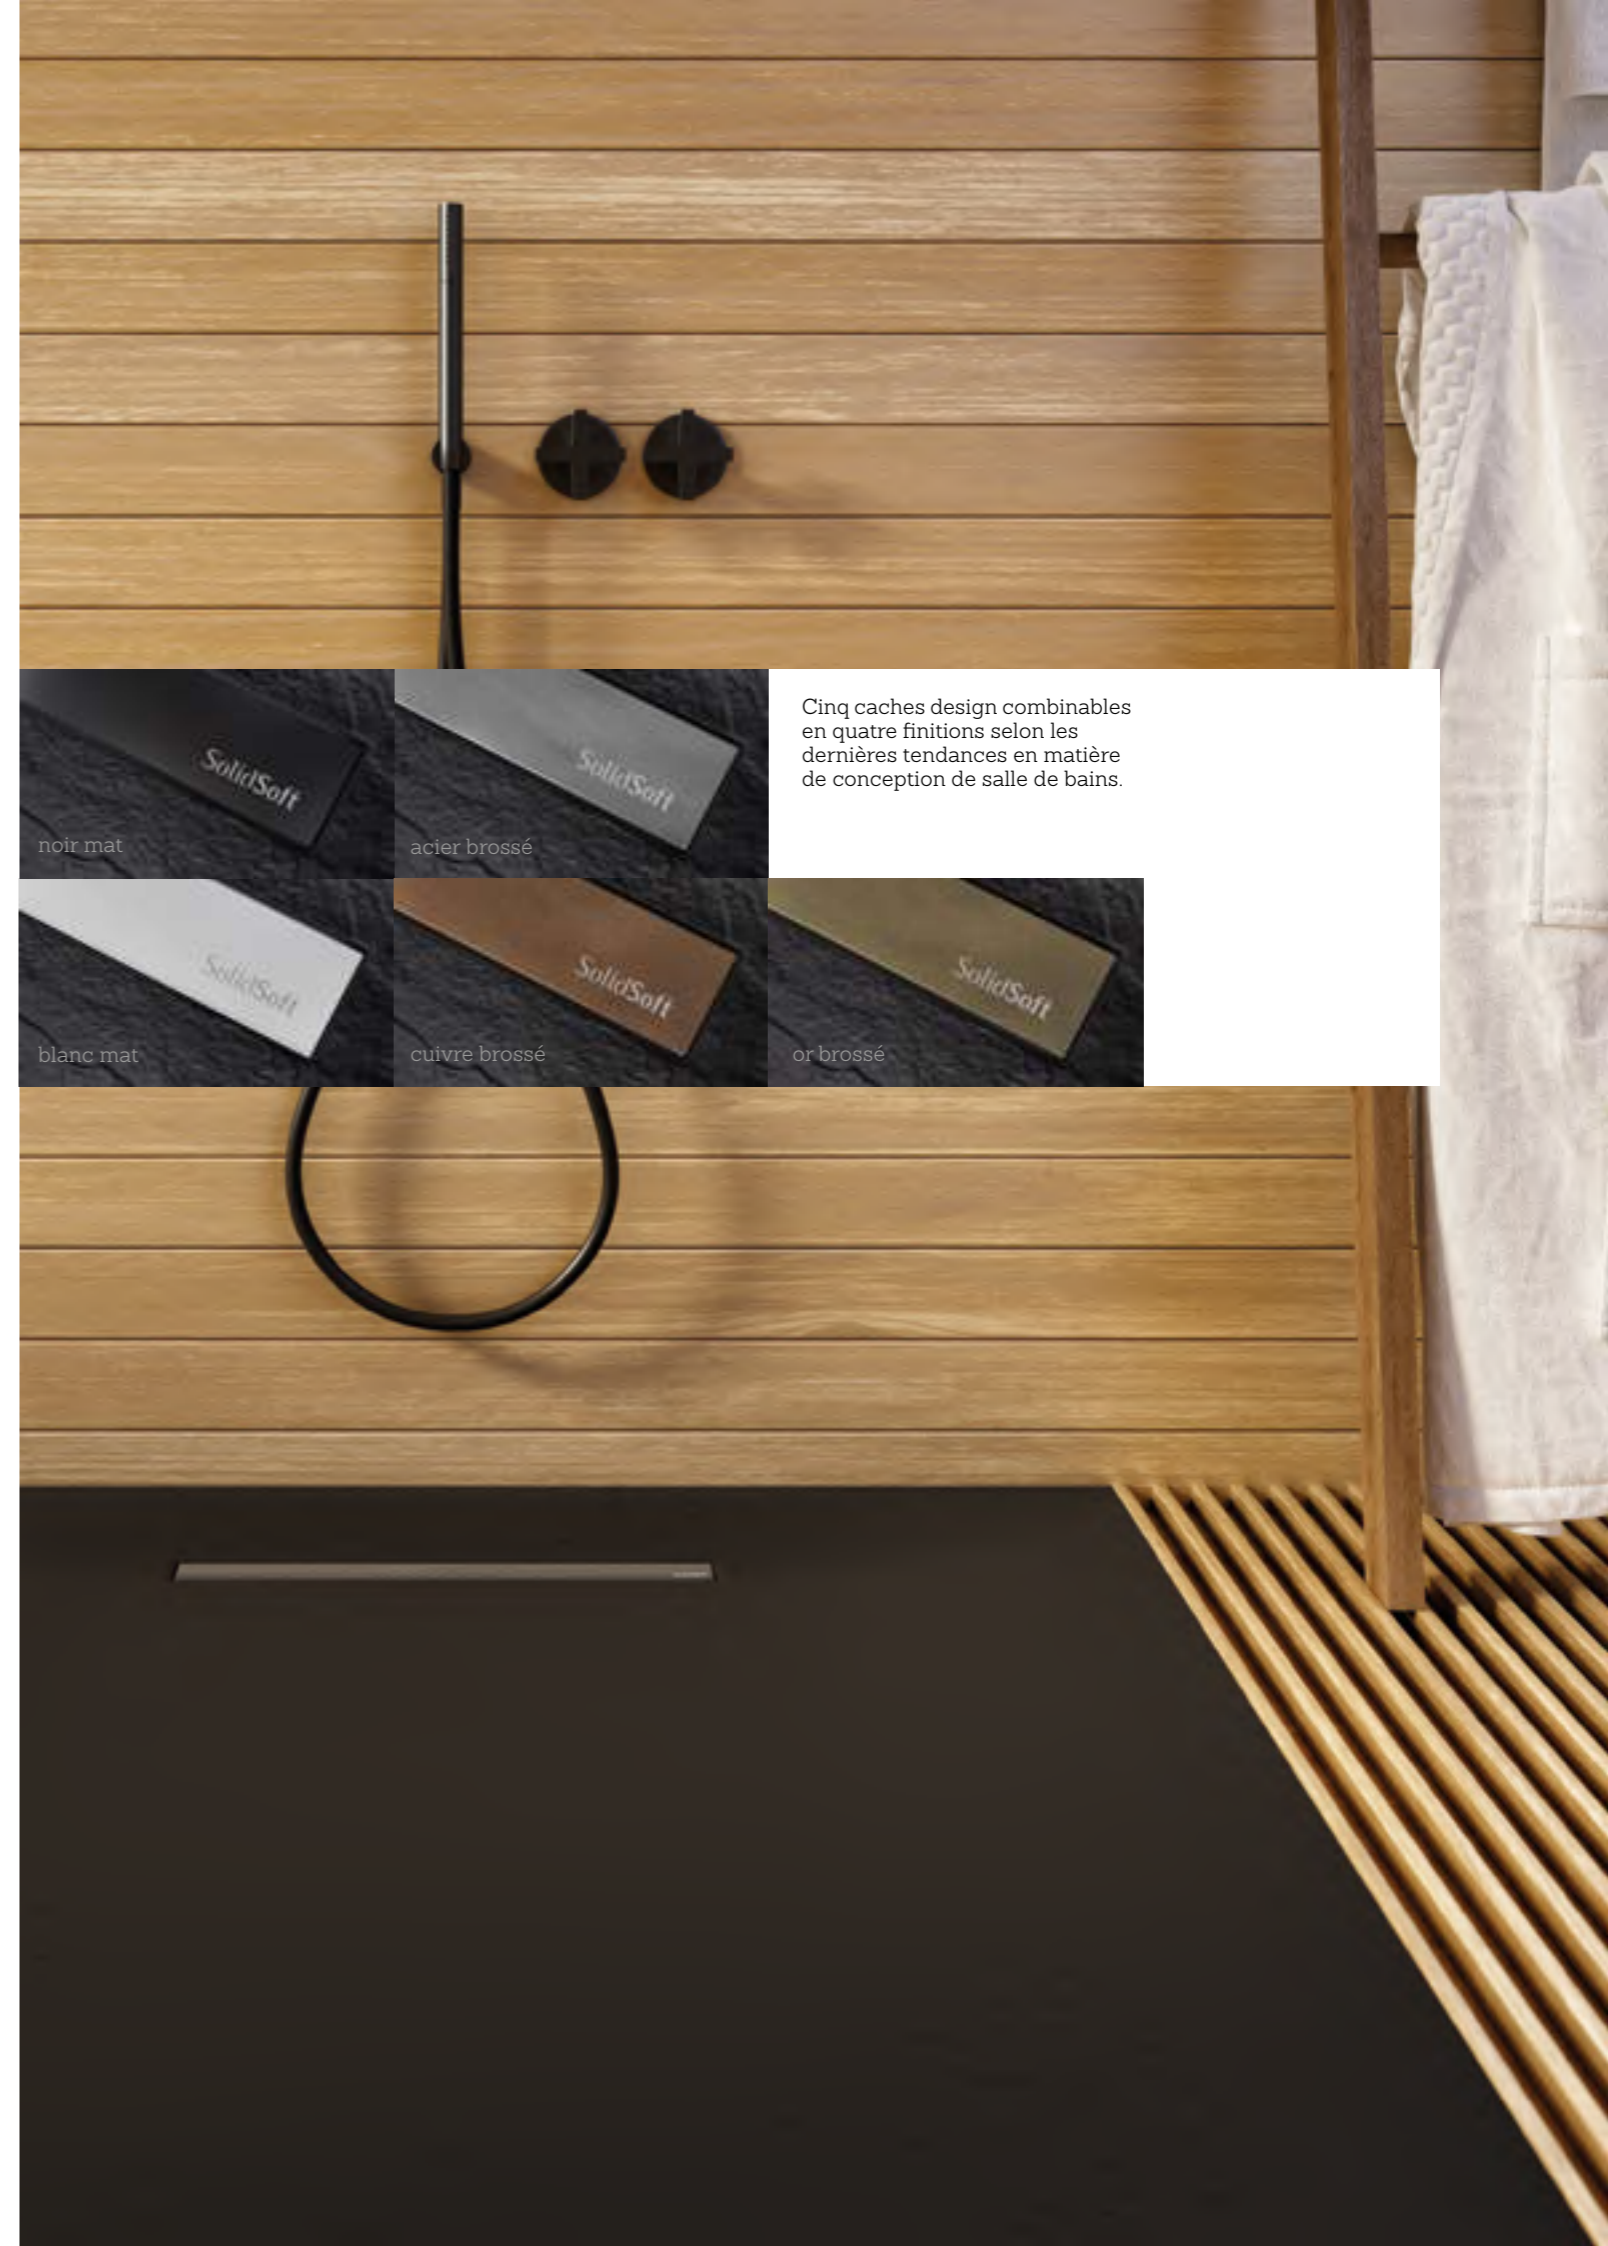

Cinq caches design combinables  
en quatre finitions selon les  
dernières tendances en matière  
de conception de salle de bains.

noir mat

acier brossé

blanc mat

cuivre brossé

or brossé