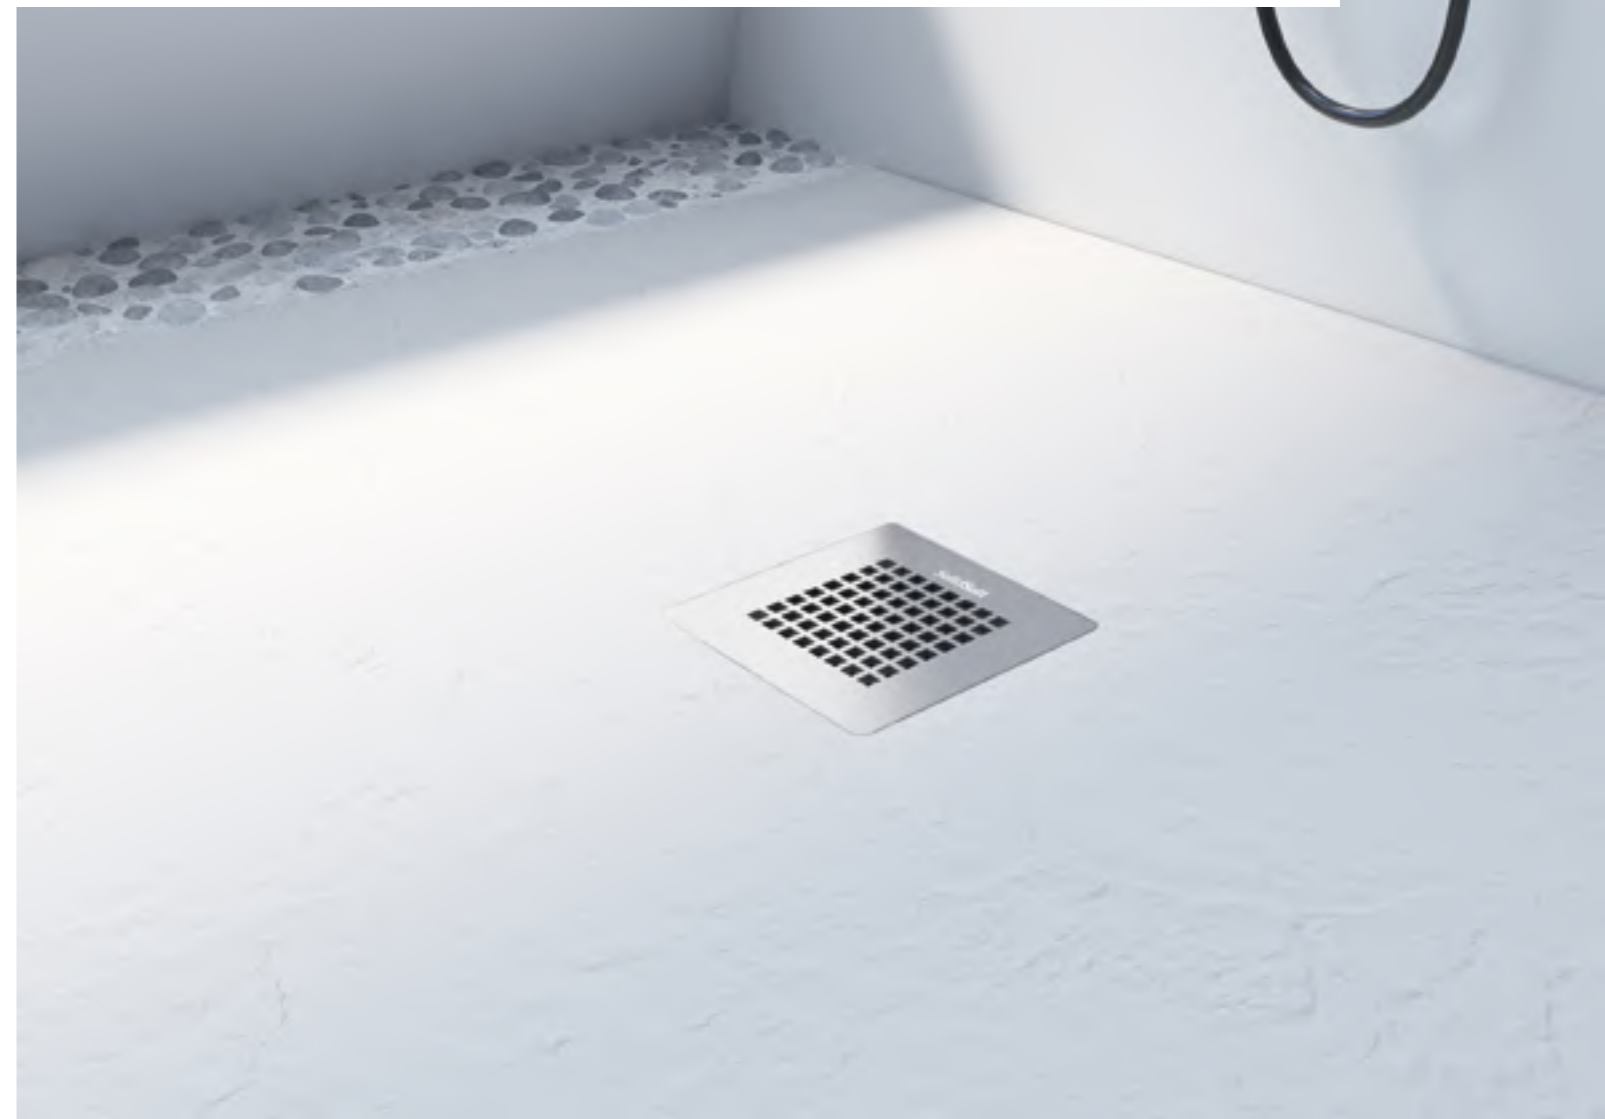

## Qu'est-ce que c'est SolidSoft?

SolidSoft est un nouveau concept, un matériau de nouvelle génération breveté par Solid Soft Tray. Les receveurs de douche SolidSoft ont un toucher qui vous surprendra au contact de vos pieds, sa véritable innovation se dévoile lorsque l'on y marche; une véritable sensation de plaisir, un peu comme si on se promenait en bord de mer avec du sable humide sous les pieds.

### Siphon standard renforcé

Siphon standard livré d'office avec la grille en acier inoxydable

Tolérance maximum ±1%

Les découpes sur mesure ne sont pas un problème

Vous pouvez solliciter des découpes spéciales pour respecter les angles de mur.

La grille pour SquareDrain est disponible en acier satiné ou en quatre teintes ajustées à la couleur receveur.