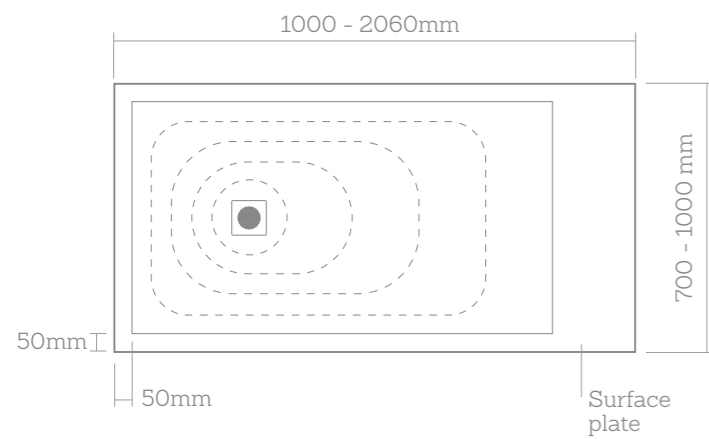

## Mesures

Valeur de la distance C: 16 cm  
Tolérance maximum ±1%

Les découpes sur  
mesure ne sont pas un  
problème

Vous pouvez solliciter des  
découpes spéciales pour res-  
pecter les angles de mur.

## Mesures

	80	90	100	120	140	160	170	195	206cm
(b)									
(a) 70			•	•	•	•	•	•	•
80	•	•	•	•	•	•	•		•
90		•	•	•	•	•	•		•
100cm			•	•	•	•			•

Valeur de la distance C:

38 cm pour receveur largeur 70cm  
43 cm pour receveur largeur 80, 90 et 100cm  
Evacuation centrée pour les receveurs carrés