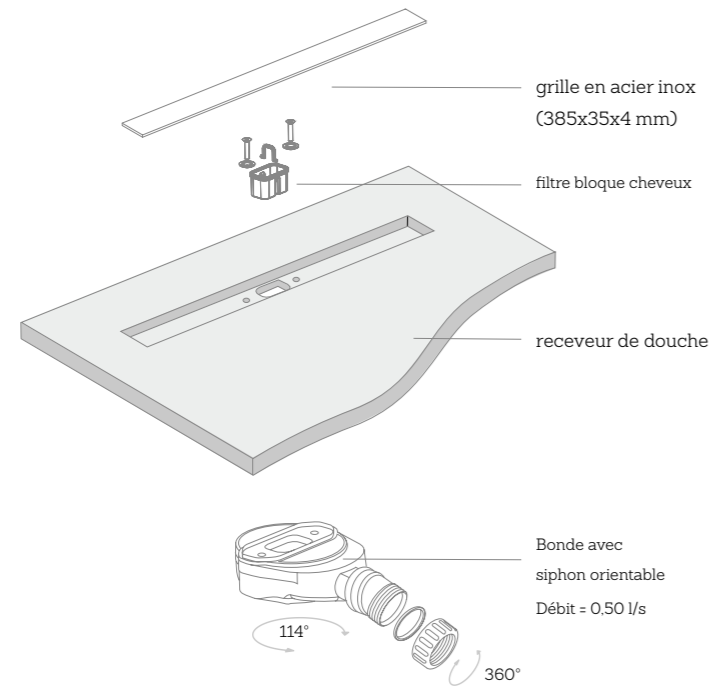

SolidSoft LinearDrain

Mesures