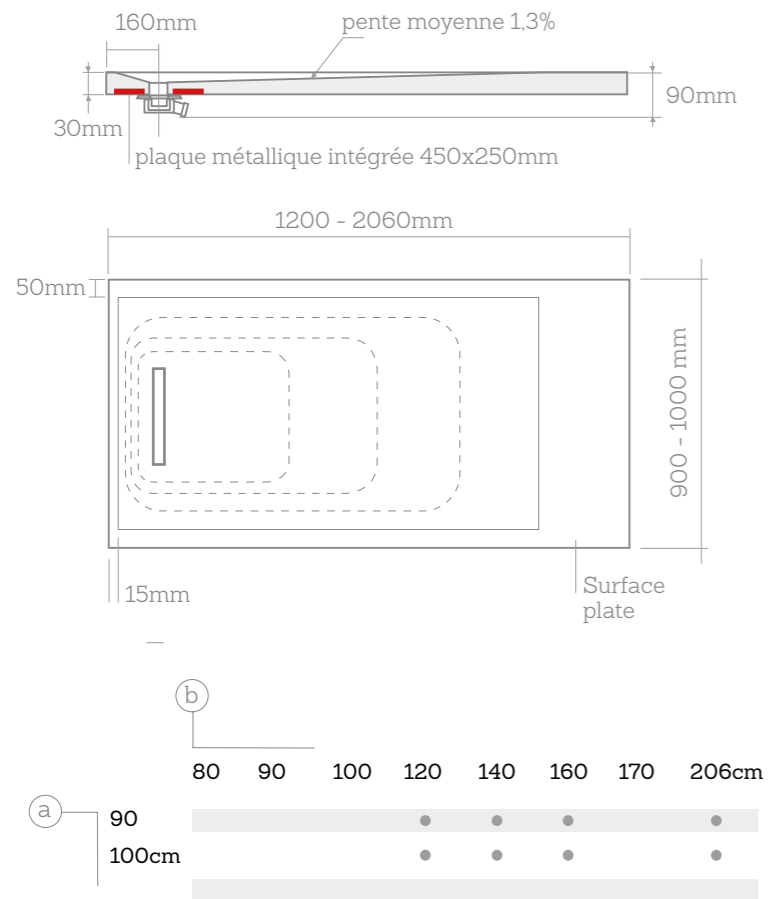

## Mesures

Valeur de la distance C: 16 cm  
Tolérance maximum ±1%

Les découpes sur  
mesure ne sont pas un  
problème

Vous pouvez solliciter des  
découpes spéciales pour res-  
pecter les angles de mur.

## Mesures

	80	90	100	120	140	160	170	195	206cm
(b)									
(a) 70			•	•	•	•	•	•	•
80	•	•	•	•	•	•	•		•
90		•	•	•	•	•	•		•
100cm			•	•	•	•			•

Valeur de la distance C:

38 cm pour receveur largeur 70cm  
43 cm pour receveur largeur 80, 90 et 100cm  
Evacuation centrée pour les receveurs carrés