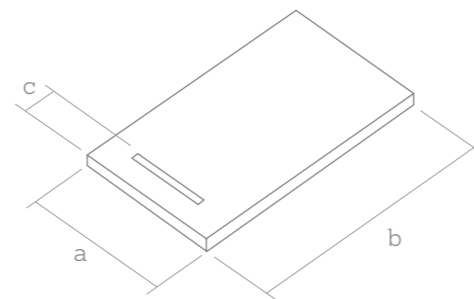

## Mesures

Valeur de la distance C: 16 cm  
Tolérance maximum ±1%

Les découpes sur  
mesure ne sont pas un  
problème

Vous pouvez solliciter des  
découpes spéciales pour res-  
pecter les angles de mur.