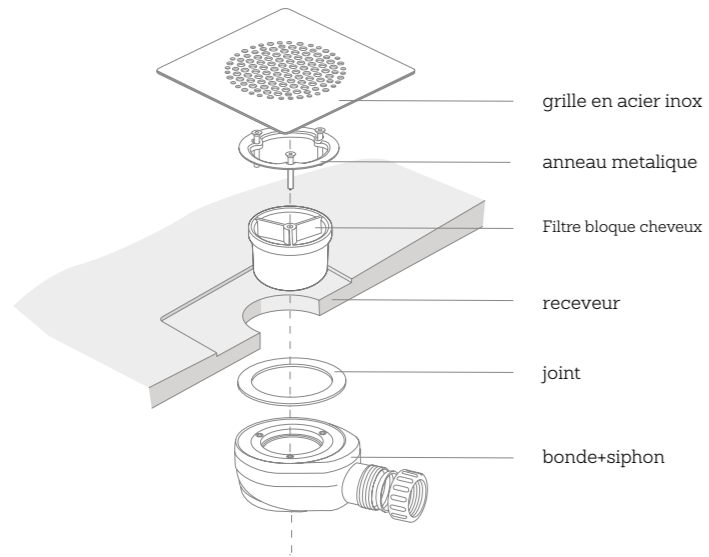

SolidSoft SquareDrain