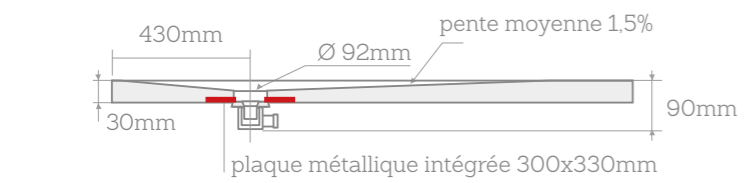

## Mesures

	80	90	100	120	140	160	170	195	206cm
(b)									
(a) 70			•	•	•	•	•	•	•
80	•	•	•	•	•	•	•		•
90		•	•	•	•	•	•		•
100cm			•	•	•	•			•

Valeur de la distance C:

38 cm pour receveur largeur 70cm  
43 cm pour receveur largeur 80, 90 et 100cm  
Evacuation centrée pour les receveurs carrés