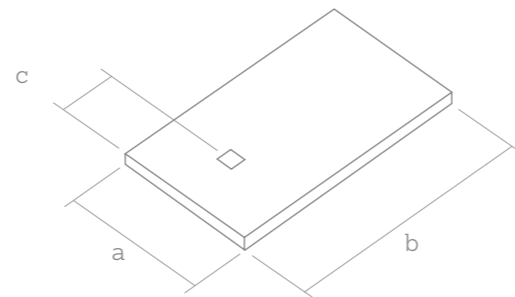

Les découpes sur mesure ne sont pas un problème

Vous pouvez solliciter des découpes spéciales pour respecter les angles de mur.